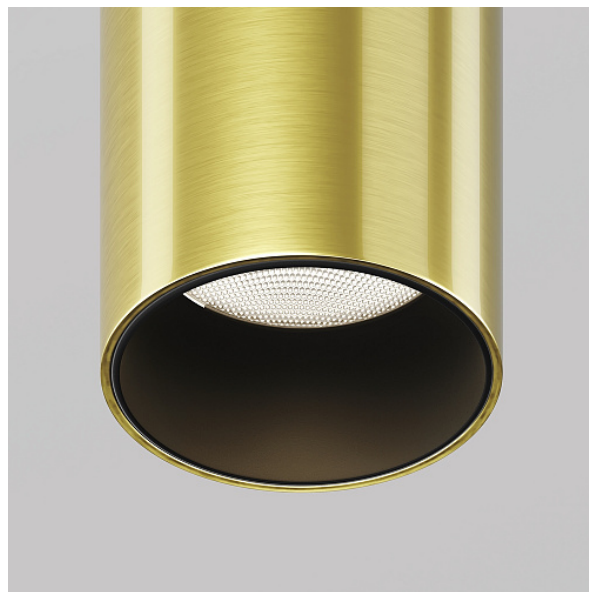

Встраиваемый светильник Focus T 3000K 6Вт 36°

Серия: Focus T Артикул: C141RS-L300-6W3K-BBS

Артикул	C141RS-L300-6W3K-BBS
Бренд	Technical
Коллекция	Ceiling
Серия	Focus T
Тип товара	Встраиваемый светильник
Цвет арматуры	Черный и Латунь
Материал арматуры	Алюминий
Цветовая температура	3000
Защита IP	IP 20
Диммируемые	Нет
Высота	326
Индекс цветопередачи	90
Угол рассеивания	36
Напряжение	AC 220-240
Диаметр	30
Степень защиты	Class2
Гарантия	5
Мощность	6
Объем	0.0022
Лампы в комплекте	Нет
Световой поток	280
Чаша крепления	Нет
Цепь	Нет
Форма основания	Круглое

Тип крепежа	Встраиваемый
Основание	Нет
Переключатель на бра	Нет
Класс энергоэффективности G	
Огнебезопасно	Нет
Окрашиваемая	Нет
Абажур	Нет
Длина упаковки	350
Нетто	0.58
Брутто	0.56
Глубина монтажного отверстия	40
Диаметр монтажного отверстия	55
Форма монтажного отверстия	Круглое
Тип монтажа	Встраиваемый
Количество светодиодов	1
Датчик движения	Нет
Датчик освещенности	Нет
Солнечная батарея	Нет