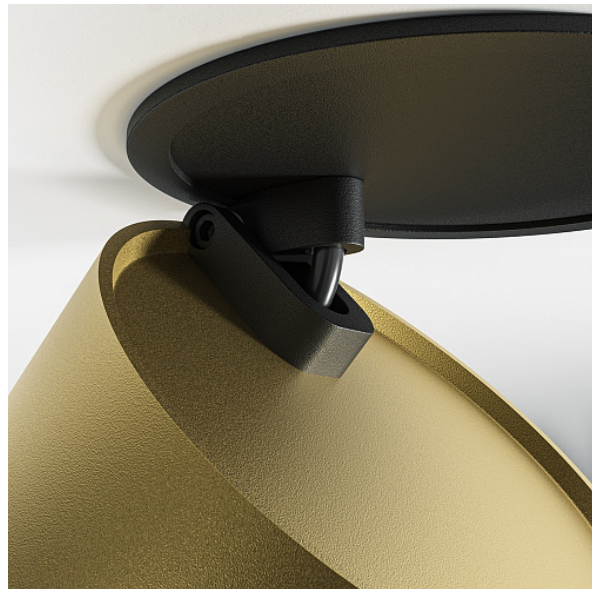

## Встраиваемый светильник Onda 4000K 12Вт 120°

Серия: Onda Артикул: DL024-12W4K-BMG

Артикул	DL024-12W4K-BMG
Бренд	Technical
Коллекция	Downlight
Серия	Onda
Тип товара	Встраиваемый светильник
Цвет арматуры	Черный и Матовое золото
Материал арматуры	Алюминий
Цветовая температура	4000
Защита IP	IP 20
Диммируемые	Нет
Высота	66
Индекс цветопередачи	90
Угол рассеивания	120
Напряжение	АС 220-240
Диаметр	85
Степень защиты	Class2
Гарантия	5
Мощность	12
Объем	0.0007
Лампы в комплекте	Нет
Световой поток	900
Чаша крепления	Нет
Цель	Нет
Форма основания	Круглое

Тип крепежа	Встраиваемый
Основание	Нет
Переключатель на бра	Нет
Огнебезопасно	Нет
Окрашиваемая	Нет
Абажур	Нет
Длина упаковки	90
Нетто	0.29
Брутто	0.32
Глубина монтажного отверстия	40
Диаметр монтажного отверстия	82
Форма монтажного отверстия	Круглое
Тип монтажа	Встраиваемый
Количество светодиодов	60
Датчик движения	Нет
Датчик освещенности	Нет
Солнечная батарея	Нет