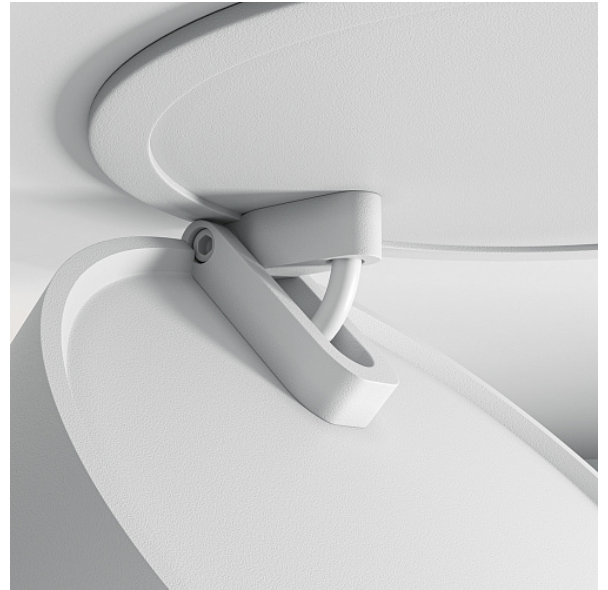

Встраиваемый светильник Onda 3000K 18Вт 120°

Серия: Onda Артикул: DL024-18W3K-W

Артикул	DL024-18W3K-W
Бренд	Technical
Коллекция	Downlight
Серия	Onda
Тип товара	Встраиваемый светильник
Цвет арматуры	Белый
Материал арматуры	Алюминий
Цветовая температура	3000
Защита IP	IP 20
Диммируемые	Нет
Высота	66
Индекс цветопередачи	90
Угол рассеивания	120
Напряжение	АС 220-240
Диаметр	120
Степень защиты	Class2
Гарантия	5
Мощность	18
Объем	0.0013
Лампы в комплекте	Нет
Световой поток	1490
Чаша крепления	Нет
Цепь	Нет
Форма основания	Круглое

Тип крепежа	Встраиваемый
Основание	Нет
Переключатель на бра	Нет
Огнебезопасно	Нет
Окрашиваемая	Нет
Абажур	Нет
Длина упаковки	125
Нетто	0.498
Брутто	0.53
Глубина монтажного отверстия	40
Диаметр монтажного отверстия	117
Форма монтажного отверстия	Круглое
Тип монтажа	Встраиваемый
Количество светодиодов	84
Датчик движения	Нет
Датчик освещенности	Нет
Солнечная батарея	Нет