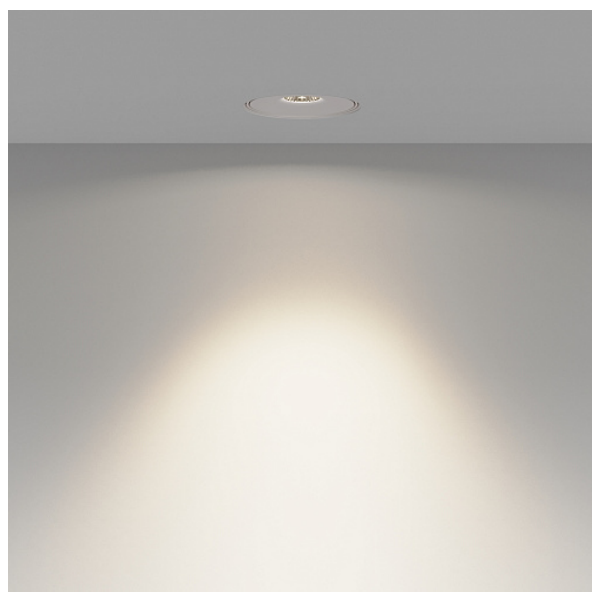

Встраиваемый светильник Move 3-4-6K 9Вт 36°

Серия: Move Артикул: DL060-9W3-4-6K-TRS-W

Артикул	DL060-9W3-4-6K-TRS-W
Бренд	Technical
Коллекция	Downlight
Серия	Move
Тип товара	Встраиваемый светильник
Цвет арматуры	Белый
Материал арматуры	Алюминий
Защита IP	IP 20
Диммируемые	Нет
Высота	49
Ширина	139
Индекс цветопередачи	90
Угол рассеивания	36
Минимальная цветовая температура	3000
Максимальная цветовая температура	6000
Напряжение	АС 220-240
Диаметр	99
Степень защиты	Class2
Гарантия	5
Мощность	9
Объем	0.0012
Лампы в комплекте	Нет

Световой поток	790
Чаша крепления	Нет
Цепь	Нет
Форма основания	Круглое
Тип крепежа	Встраиваемый
Основание	Нет
Переключатель на бра	Нет
Класс энергоэффективности A	
Огнебезопасно	Нет
Окрашиваемая	Нет
Абажур	Нет
Длина упаковки	120
Нетто	0.4
Брутто	0.42
Глубина монтажного отверстия	70
Диаметр монтажного отверстия	110
Форма монтажного отверстия	Круглое
Тип монтажа	Встраиваемый
Количество светодиодов	1
Датчик движения	Нет
Датчик освещенности	Нет
Солнечная батарея	Нет