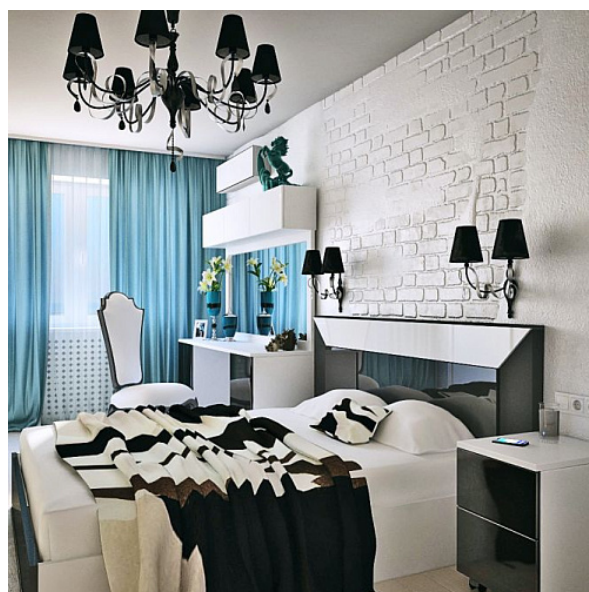

Люстра Intreccio E14x8

Серия: Intreccio Артикул: ARM010-08-R

Артикул	ARM010-08-R
Бренд	Maytoni
Коллекция	Elegant
Серия	Intreccio
Тип товара	Люстра
Цвет арматуры	Черный и Хром
Материал арматуры	Металл
Источник света	E14
Количество ламп	8
Защита IP	IP 20
Диммируемые	Нет
Высота	670
Напряжение	АС 220-240
Диаметр	1000
Степень защиты	Class1
Гарантия	2
Мощность	40
Объем	0.0916
Минимальная высота	870
Максимальная высота	1070
Лампы в комплекте	Нет
Чаша крепления	Да
Цепь	Да
Длина цепи	400
Тип крепежа	Крюк
Основание	Нет