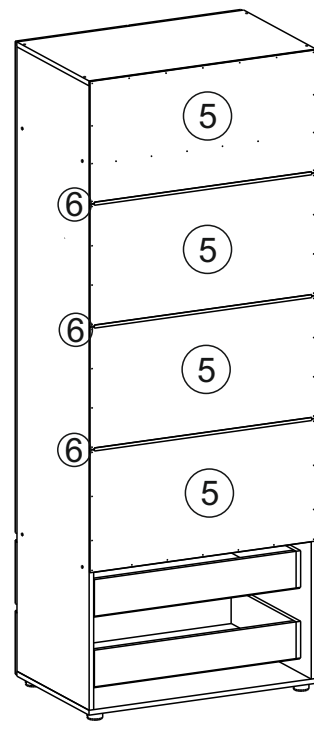

**Модульная система «Токио»
Шкаф двухстворчатый с двумя ящиками
801x2100x516 (ШxВxГ)**

Уважаемые покупатели! Идеального качества сборки можно добиться только путем привлечения ПРОФЕССИОНАЛЬНОГО (толкового) сборщика мебели.

4x16	4x30	4x45					
x38	x4	x8	x1	x6	x9	x16	x71

x2	x2

x6	x4

		4x13
x4	x4	
	400	x13

x2

Сборка ящика

1	2043	500	1	1		
2	2043	500	1	1		
11,13	1608	396	2	1		
3	801	500	2	2		
9	796	208	2	2		
4	768	500	2	2		
8	712	120	2	2		
7	450	120	4	1		
5	797	401	4	2		
10	741	447	2	2		
6	767		3	2		
12	763		1	2		