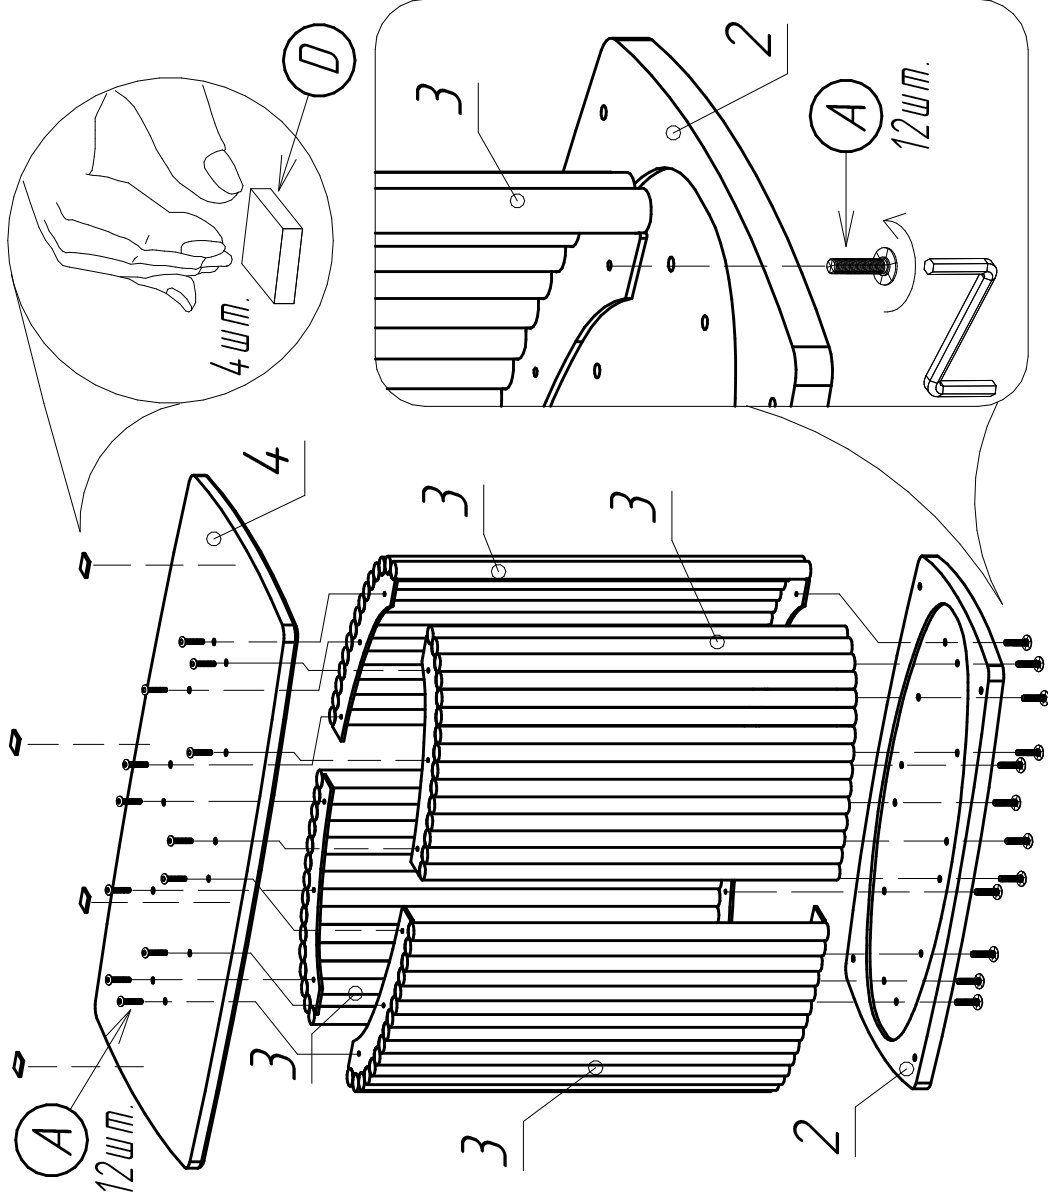

Стол ФЕСТЕР 1400x800, 1600x900, 1800x900, 2000x1000

Поз.	Наименование	Стол 1400x800	Стол 1600x900, 1800x900, 2000x1000	Кол.
1	Столешница в сборе	-	-	1
2	Верх опоры	576x378	717x390	1
3	Опора	612x232	612x330	4
4	Низ опоры	700x400	900x500	1

Комплектующие:

A		24	4
B		M6x25	M6x35
C		1	8
D		Фетровый	

Производитель оставляет за собой право вносить изменения в конструкцию, технические характеристики и комплектацию изделия без предварительного уведомления.

Перед креплением
столешницы
продлить отверстия
в детали "верх опоры"
согласно схеме