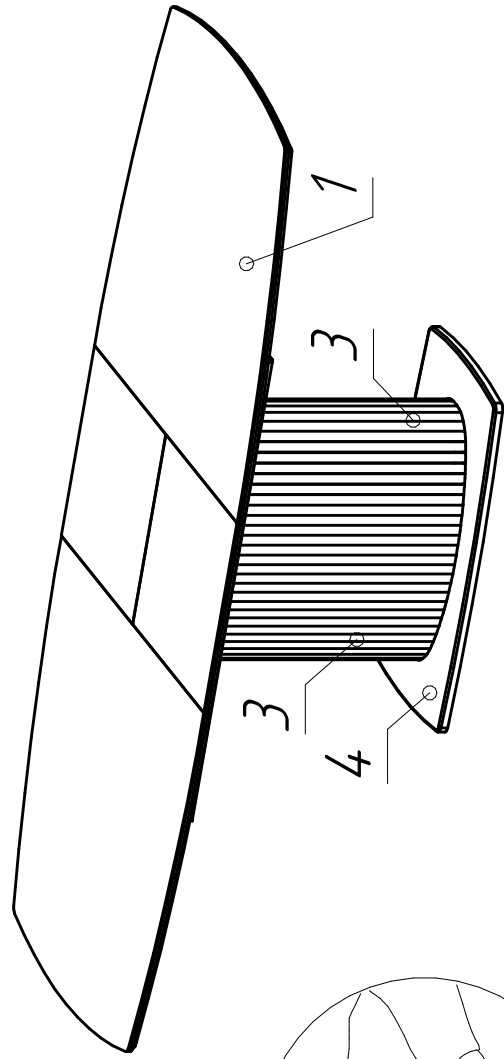

Стол ФЕСТЕР 1400x800, 1600x900, 1800x900, 2000x1000

Поз.	Наименование	Стол 1400x800	Стол 1600x900, 1800x900, 2000x1000	Кол.
1	Столешница в сборе	-	-	1
2	Верх опоры	576x378	717x390	1
3	Опора	612x232	612x330	4
4	Низ опоры	700x400	900x500	1

Комплектующие:

A		24	4
B		M6x25	M6x35
C		1	8
D		Фетровый	

Производитель оставляет за собой право вносить изменения в конструкцию, технические характеристики и комплектацию изделия без предварительного уведомления.

Перед креплением
столешницы
продлить отверстия
в детали "верх опоры"
согласно схеме