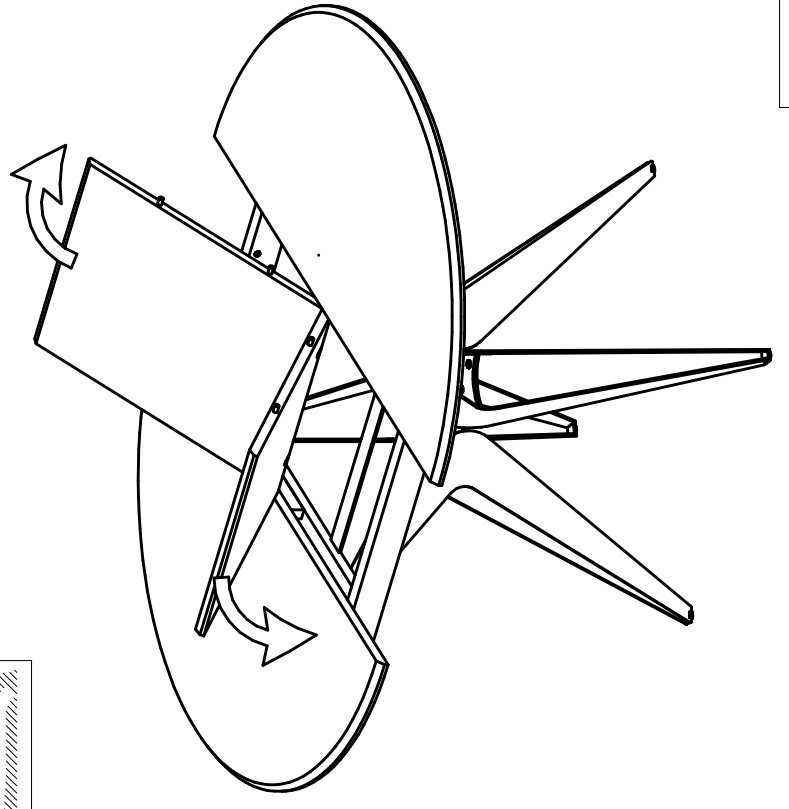

Поз.	Наименование	Размеры	Кол.
1	Столешница в сборе	-	1
2	Опора	H=672мм	4
3	Пластина соединительная	291x291	1

Стол раскладной РИКЛА

1100/1500x1100x760

Производитель оставляет за собой право вносить изменения в конструкцию, технические характеристики и комплектацию изделия без предварительного уведомления.

Комплектующие:

	8	12	1	4	8
A					
	M6x15	M6x10		Фетровый	

* -при качении стола добавить подпятники