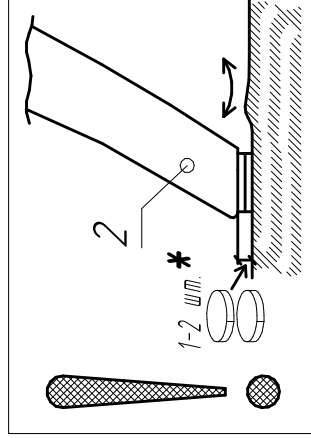

Поз.	Наименование	Размеры	Кол.
1	Столешница в сборе	-	1
2	Опора	H=672мм	4
3	Пластина соединительная	291x291	1

Стол раскладной РИКЛА

1100/1500x1100x760

Производитель оставляет за собой право вносить изменения в конструкцию, технические характеристики и комплектацию изделия без предварительного уведомления.

Комплектующие:

	8	12	1	4	8
A					
	M6x15	M6x10		Фетровый	

* -при качении стола добавить подпятники