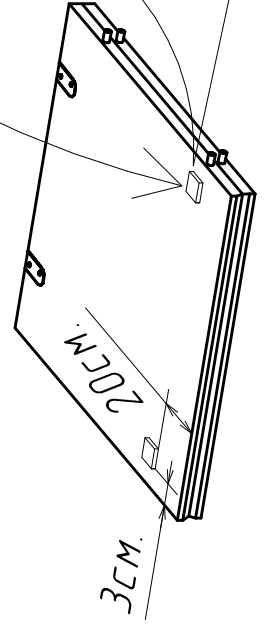

Поз.	Наименование	Размеры	Кол.
1	Столешница в сборе	-	1
2	Опора	H=672мм	4
3	Пластина соединительная	291x291	1

Стол раскладной РИКЛА

1100/1500x1100x760

Производитель оставляет за собой право вносить изменения в конструкцию, технические характеристики и комплектацию изделия без предварительного уведомления.

Комплектующие:

	8	12	1	4	8
A					
	M6x15	M6x10		Фетровый	

* -при качении стола добавить подпятники