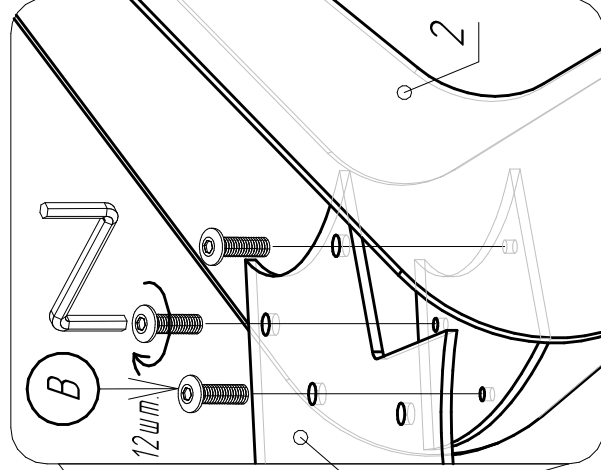

Поз.	Наименование	Размеры	Кол.
1	Столешница в сборе	-	1
2	Опора	H=672мм	4
3	Пластина соединительная	291x291	1

Стол раскладной РИКЛА

1100/1500x1100x760

Производитель оставляет за собой право вносить изменения в конструкцию, технические характеристики и комплектацию изделия без предварительного уведомления.

Комплектующие:

	8	12	1	4	8
A					
	M6x15	M6x10		Фетровый	

* -при качении стола добавить подпятники