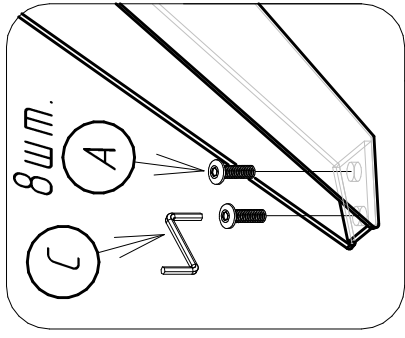

Поз.	Наименование	Размеры	Кол.
1	Столешница в сборе	-	1
2	Опора	H=672мм	4
3	Пластина соединительная	291x291	1

Стол раскладной РИКЛА

1100/1500x1100x760

Производитель оставляет за собой право вносить изменения в конструкцию, технические характеристики и комплектацию изделия без предварительного уведомления.

Комплектующие:

	8	12	1	4	8
A					
	M6x15	M6x10		Фетровый	

* -при качении стола добавить подпятники