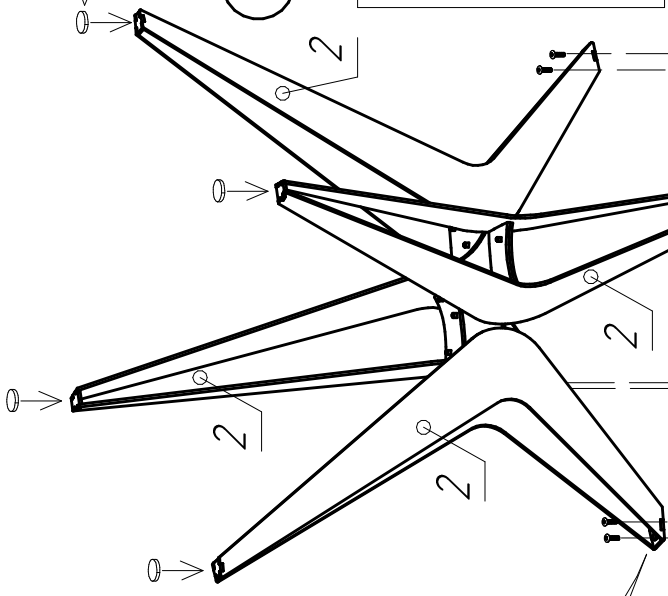

Поз.	Наименование	Размеры	Кол.
1	Столешница в сборе	-	1
2	Опора	H=672мм	4
3	Пластина соединительная	291x291	1

Стол раскладной РИКЛА

1100/1500x1100x760

Производитель оставляет за собой право вносить изменения в конструкцию, технические характеристики и комплектацию изделия без предварительного уведомления.

Комплектующие:

	8	12	1	4	8
A					
	M6x15	M6x10		Фетровый	

* -при качении стола добавить подпятники