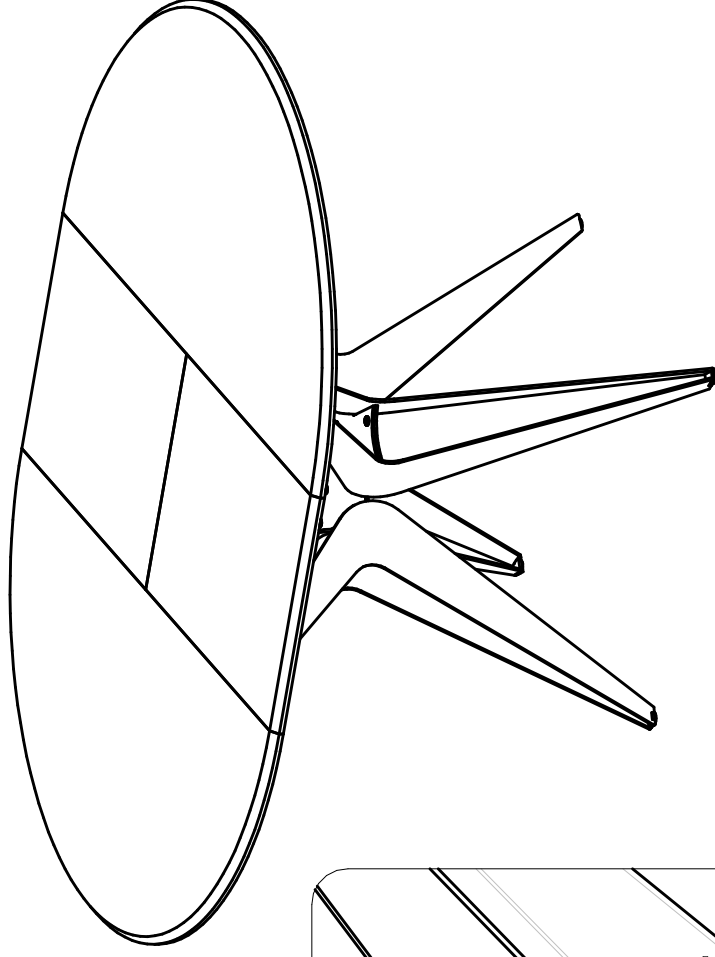

Поз.	Наименование	Размеры	Кол.
1	Столешница в сборе	-	1
2	Опора	H=672мм	4
3	Пластина соединительная	291x291	1

Стол раскладной РИКЛА

1100/1500x1100x760

Производитель оставляет за собой право вносить изменения в конструкцию, технические характеристики и комплектацию изделия без предварительного уведомления.

Комплектующие:

	8	12	1	4	8
A					
	M6x15	M6x10		Фетровый	

* -при качении стола добавить подпятники