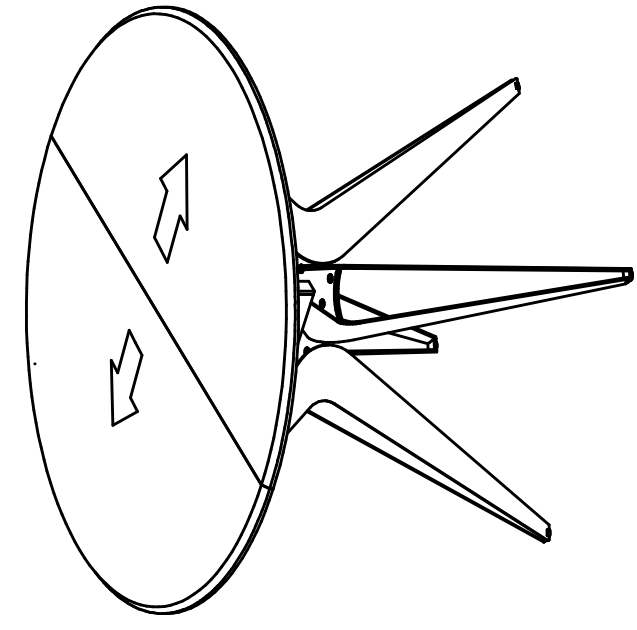

Поз.	Наименование	Размеры	Кол.
1	Столешница в сборе	-	1
2	Опора	H=672мм	4
3	Пластина соединительная	291x291	1

Стол раскладной РИКЛА

1100/1500x1100x760

Производитель оставляет за собой право вносить изменения в конструкцию, технические характеристики и комплектацию изделия без предварительного уведомления.

Комплектующие:

	8	12	1	4	8
A					
	M6x15	M6x10		Фетровый	

* -при качении стола добавить подпятники