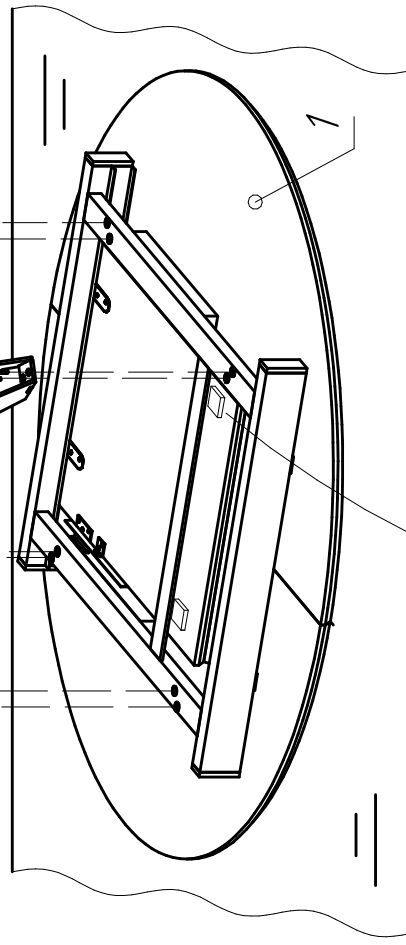

Поз.	Наименование	Размеры	Кол.
1	Столешница в сборе	-	1
2	Опора	H=672мм	4
3	Пластина соединительная	291x291	1

Стол раскладной РИКЛА

1100/1500x1100x760

Производитель оставляет за собой право вносить изменения в конструкцию, технические характеристики и комплектацию изделия без предварительного уведомления.

Комплектующие:

	8	12	1	4	8
A					
	M6x15	M6x10		Фетровый	

* -при качении стола добавить подпятники