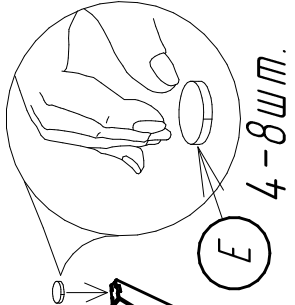

* -при качении стола добавить подпятники