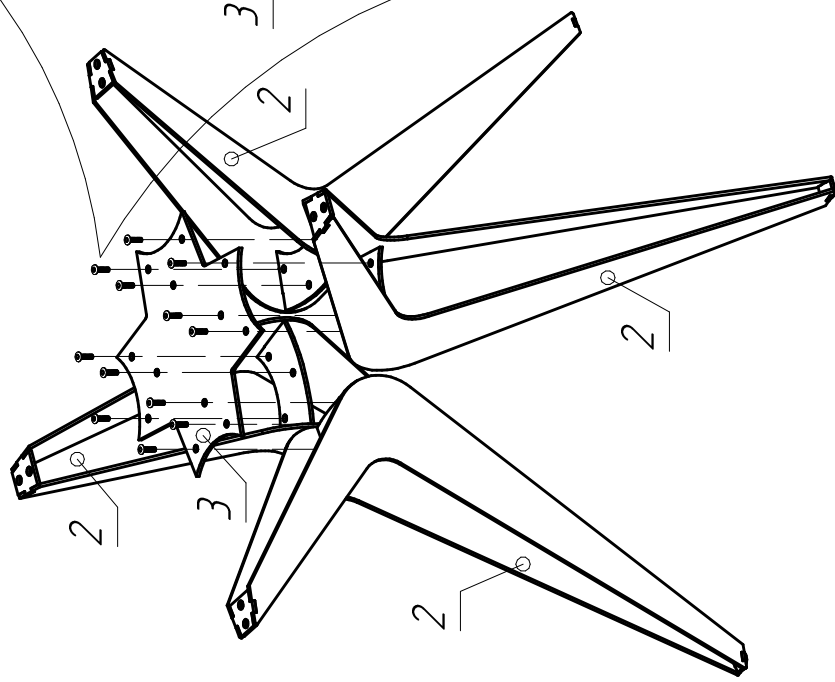

Поз.	Наименование	Размеры	Кол.
1	Столешница в сборе	-	1
2	Опора	H=672мм	4
3	Пластина соединительная	291x291	1

Стол раскладной РИКЛА

1100/1500x1100x760

Производитель оставляет за собой право вносить изменения в конструкцию, технические характеристики и комплектацию изделия без предварительного уведомления.

Комплектующие:

	8	12	1	4	8
A					
	M6x15	M6x10		Фетровый	

* -при качении стола добавить подпятники