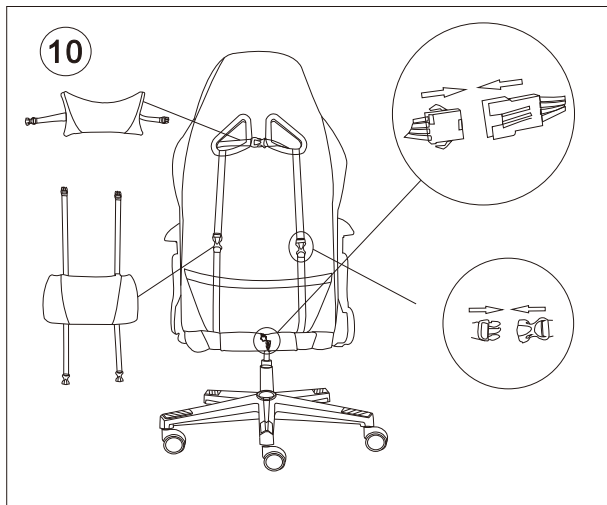

Ax1 	Gx1 
Bx1 	Hx2 
Cx1 	lx16  M8x25
Dx1  Пульт управления	Jx1 
Ex2  M5x10	Kx2 
Fx1 	Lx1 
Mx1 	Nx1 
Ox1 	Px5 
	Qx1 

Входные параметры использования: номинальное напряжение 5В, номинальный ток 2А