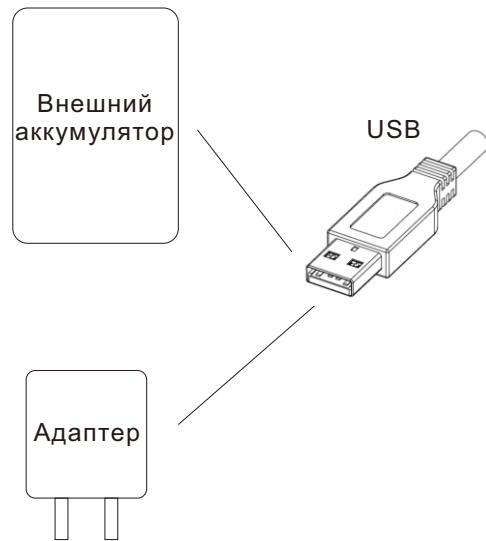

Ax1 	Gx1 
Bx1 	Hx2 
Cx1 	lx16  M8x25
Dx1  Пульт управления	Jx1 
Ex2  M5x10	Kx2 
Fx1 	Lx1 
Mx1 	Nx1 
Ox1 	Px5 
	Qx1 

Входные параметры использования: номинальное напряжение 5В, номинальный ток 2А