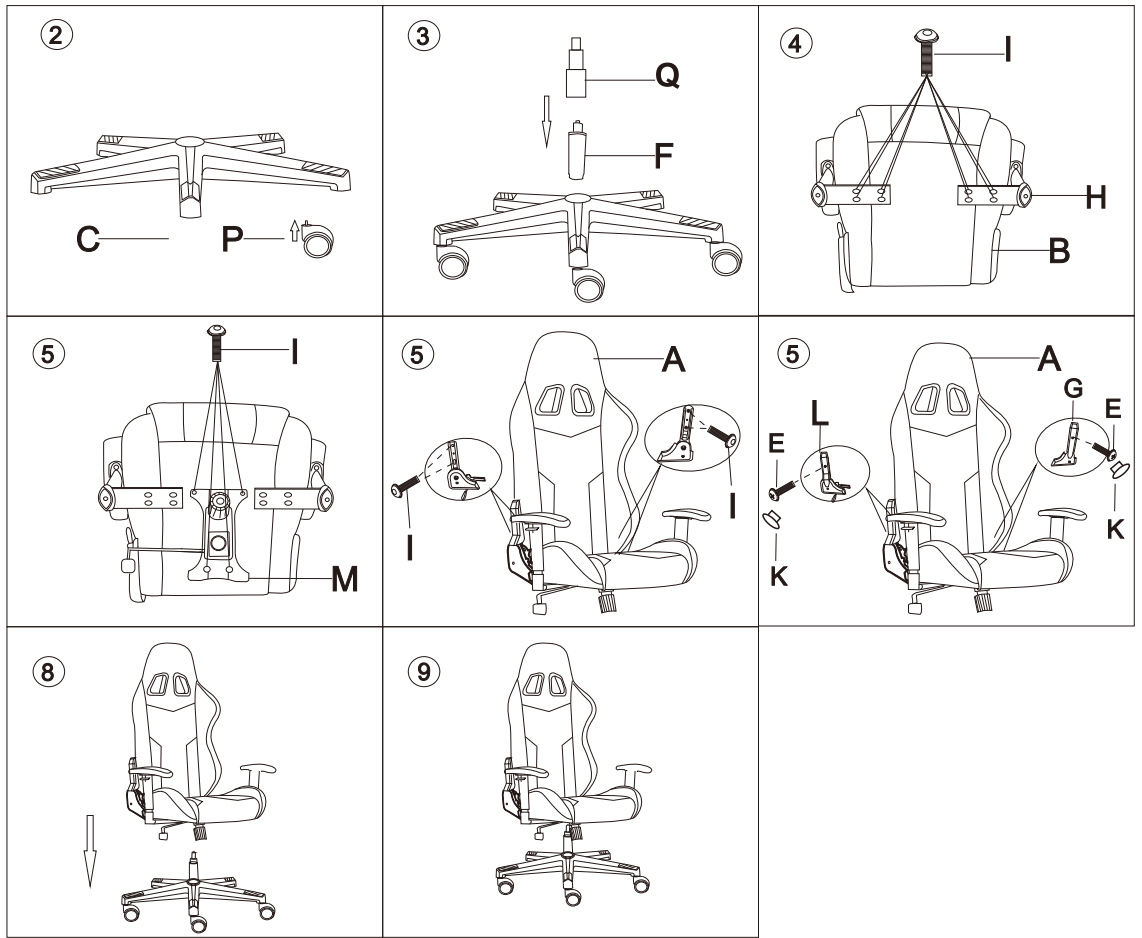

Ax1 	Gx1 
Bx1 	Hx2 
Cx1 	lx16  M8x25
Dx1  Пульт управления	Jx1 
Ex2  M5x10	Kx2 
Fx1 	Lx1 
Mx1 	Nx1 
Ox1 	Px5 
	Qx1 

Входные параметры использования: номинальное напряжение 5В, номинальный ток 2А