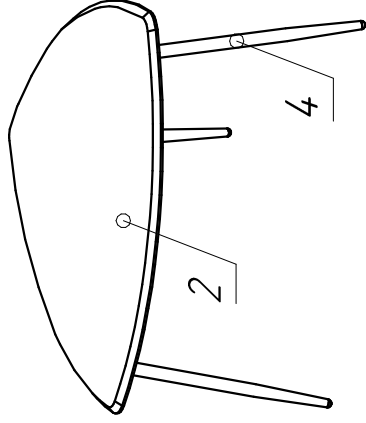

10 мин.

Поз.	Наименование	Размеры	Кол.
1	Столешница	800x800	1
2	Столешница	600x600	1
3	Опора	H=438мм	3
4	Опора	H=357мм	3

Производитель оставляет за собой право вносить изменения в конструкцию, технические характеристики и комплектацию изделия без предварительного уведомления.

## Стол журнальные ЛОИС (комплект)

800x800x455-1шт.

600x600x375-1шт.

Комплектующие: