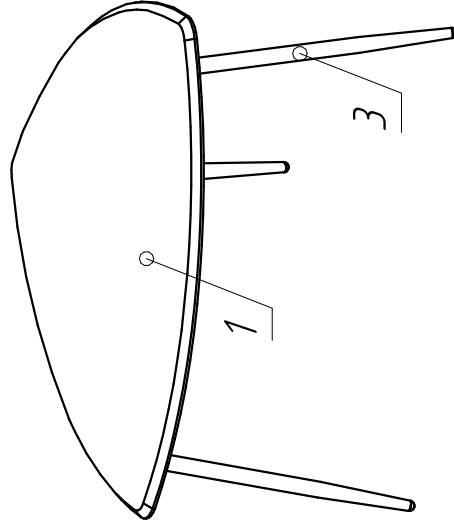

10 мин.

Поз.	Наименование	Размеры	Кол.
1	Столешница	800x800	1
2	Столешница	600x600	1
3	Опора	H=438мм	3
4	Опора	H=357мм	3

Производитель оставляет за собой право вносить изменения в конструкцию, технические характеристики и комплектацию изделия без предварительного уведомления.

## Стол журнальные ЛОИС (комплект)

800x800x455-1шт.

600x600x375-1шт.

Комплектующие: