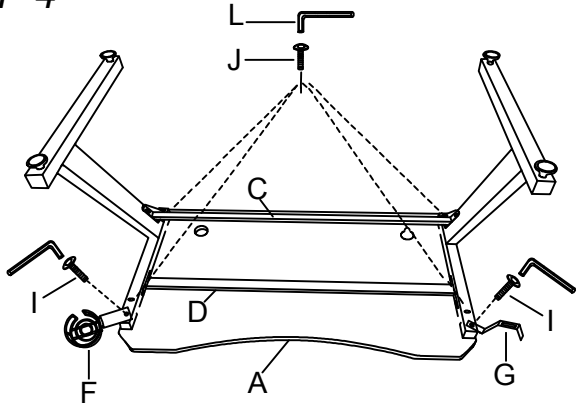

ASSEMBLY INSTRUCTION

PART LIST

<p>A</p>  <p>desktop 1 pc</p>	<p>B</p>  <p>desk leg 2 pcs</p>	<p>C</p>  <p>down crosspiece 1 pc</p>	<p>D</p>  <p>top crosspiece 1 pc</p>	<p>E</p>  <p>foot nail 4 pcs</p>	<p>F</p>  <p>water bottle frame 1 pc</p>
<p>G</p>  <p>earphone frame 1 pc</p>	<p>I</p>  <p>M6X14mm bolt 2 pcs</p>	<p>J</p>  <p>M6X50mm bolt 4 pcs</p>	<p>K</p>  <p>M6X20mm bolt 8 pcs</p>	<p>L</p>  <p>M6 Allen Key 1 pc</p>	<p>H</p> 

ASSEMBLY

STEP 1

STEP 2

STEP 3

STEP 4

STEP 5

STEP 6