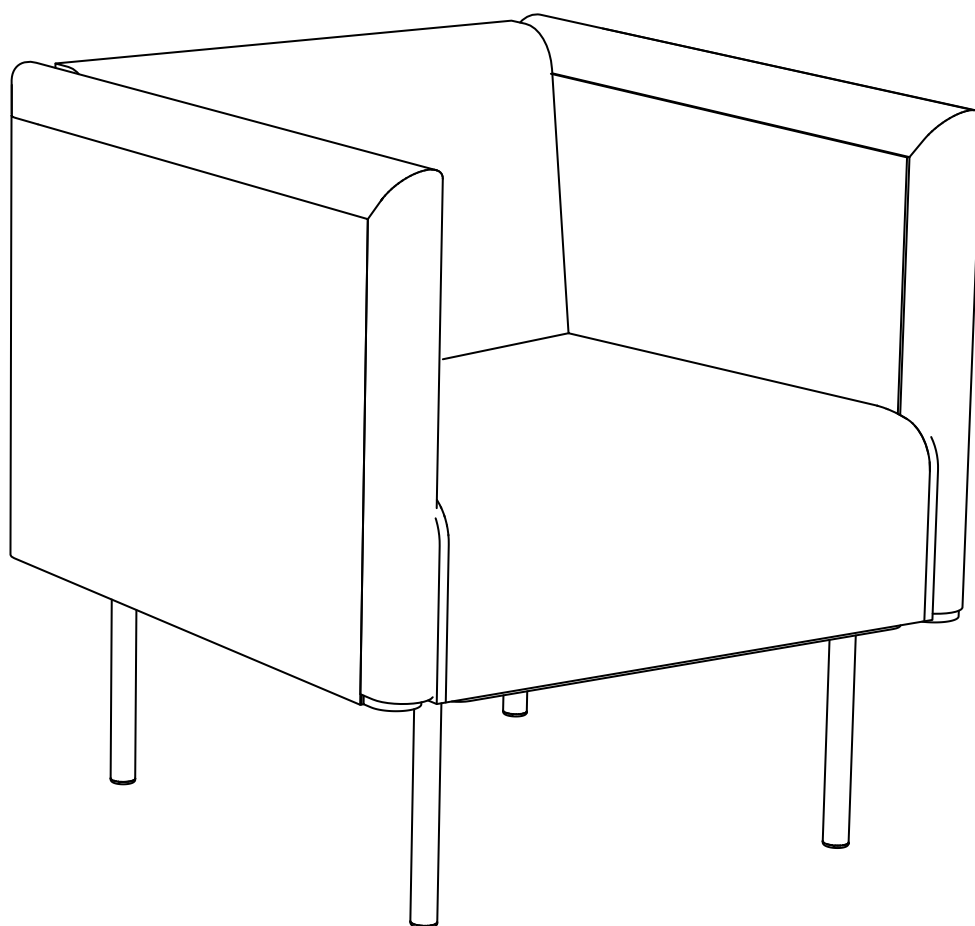

КРЕСЛО РИО

D1

РОССИЙСКИЙ
ПРОИЗВОДИТЕЛЬ
МЕБЕЛИ

(1)Кресло-1шт

(2)ножка-4шт

(3)Саморез -16шт

Инструменты для сборки

Отвёртка крестовая