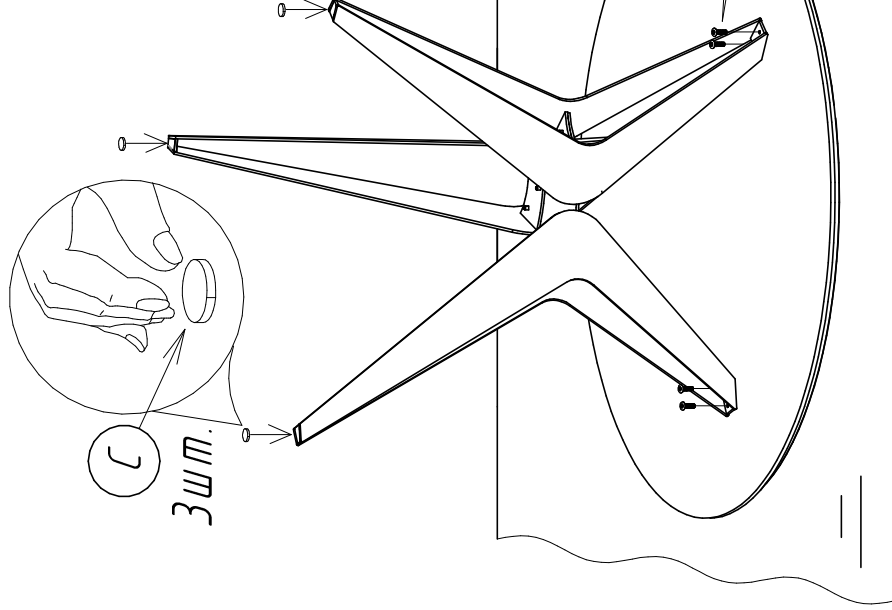

Поз.	Наименование	Размеры	Кол.
1	Столешница	D=1000/D=1100	1
2	Опора	H=740мм	3
3	Пластина соединительная	270x234	1

### Комплектующие:

6	A	M6x15	1
3	C		
9	D	M6x10	

Производитель оставляет за собой право вносить изменения в конструкцию, технические характеристики и комплектацию изделия без предварительного уведомления.