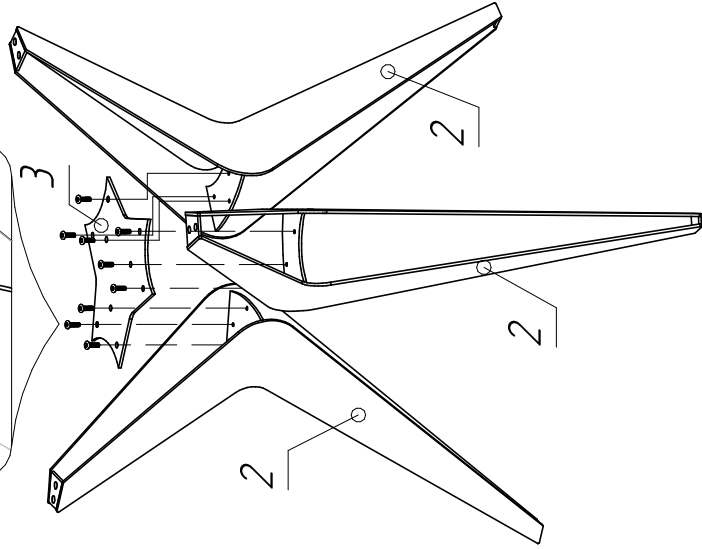

Поз.	Наименование	Размеры	Кол.
1	Столешница	D=1000/D=1100	1
2	Опора	H=740мм	3
3	Пластина соединительная	270x234	1

### Комплектующие:

6	A	M6x15	1
3	C		
9	D	M6x10	

Производитель оставляет за собой право вносить изменения в конструкцию, технические характеристики и комплектацию изделия без предварительного уведомления.