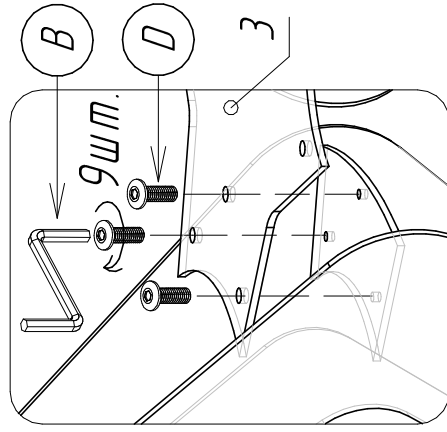

Поз.	Наименование	Размеры	Кол.
1	Столешница	D=1000/D=1100	1
2	Опора	H=740мм	3
3	Пластина соединительная	270x234	1

### Комплектующие:

6	A	M6x15	1
3	C		
9	D	M6x10	

Производитель оставляет за собой право вносить изменения в конструкцию, технические характеристики и комплектацию изделия без предварительного уведомления.