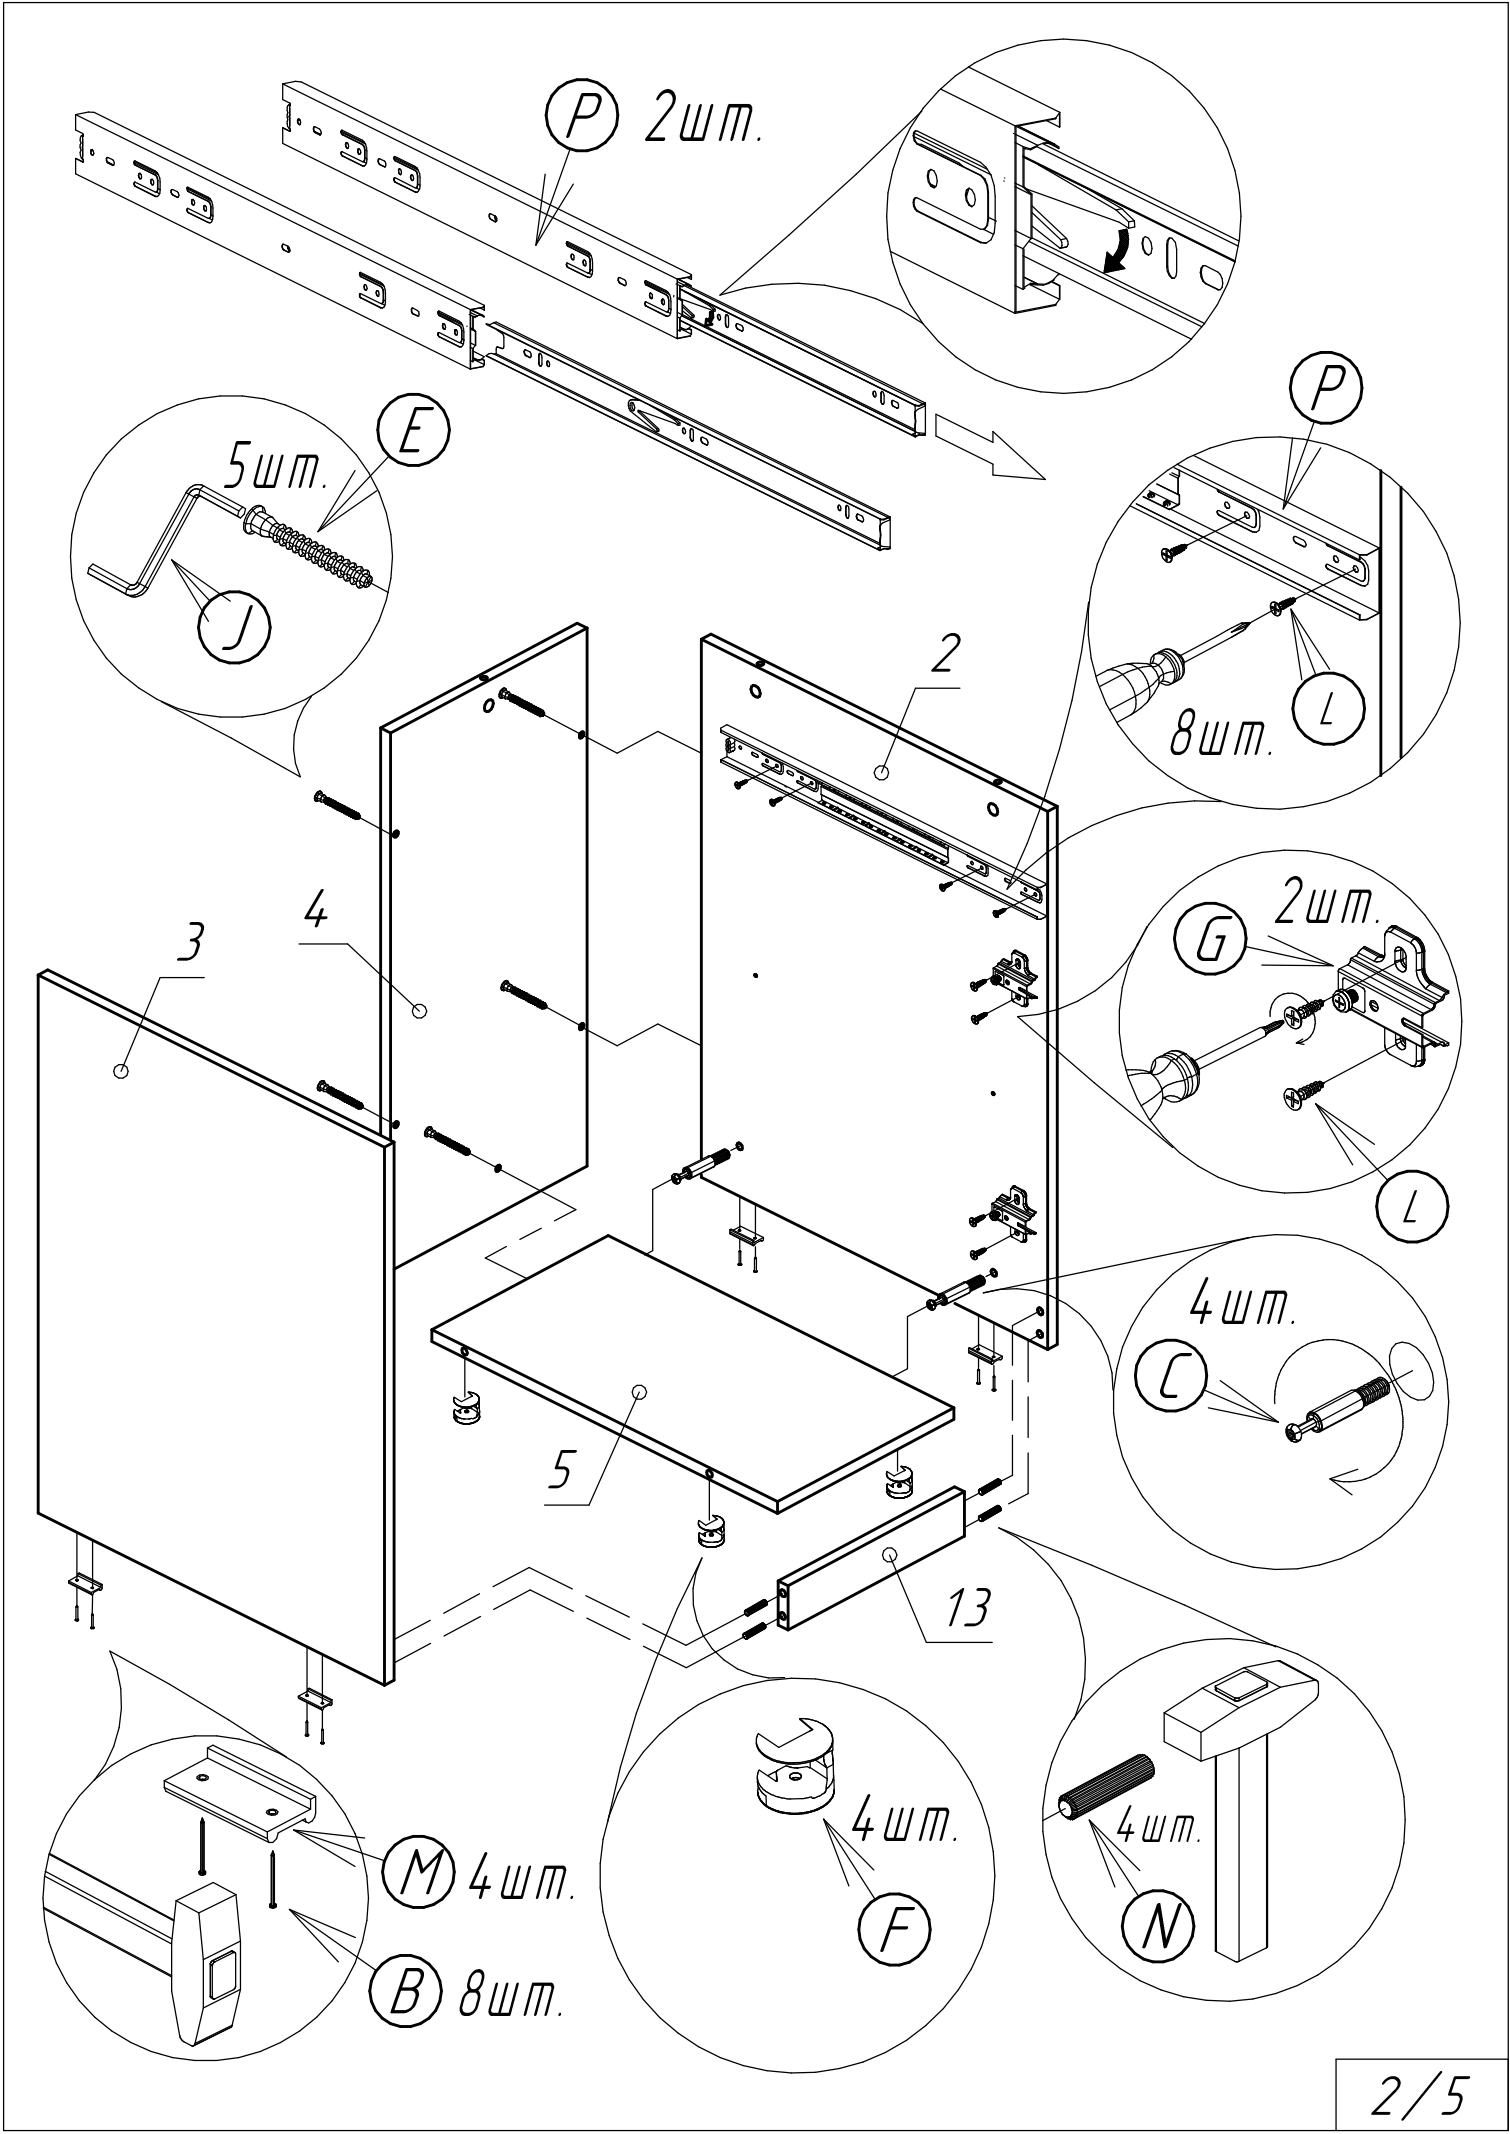

Стол письменный БЭТТИ

1160x600x750

			
Поз.	Наименование	Размеры	Кол.
1	Столешница	1160x600	1
2	Бок правый	730x560	1
3	Бок левый	730x560	1
4	Щит задний	730x329	1
5	Низ	559x295	1
6	Дверь	327x504	1
7	Полка	293x510	1
8	Бок ящика правый	500x120	1
9	Бок ящика левый	500x120	1
10	Фасад ящика	327x160	1
11	Перед ящика	237x120	1
12	Зад ящика	237x120	1
13	Цоколь	295x60	1
14	Дно ящика	500x269	1
15	Опора	734x596	1
16	Усиление	700x25	1

В схеме описан вариант сборки с правым расположением тумбы

Стол с левым расположением тумбы собирается аналогичным способом

 A M6x35 4	 B 2x20 9	 C 9	 D D=10 13	 E 13	 F 9	 G 2
 H 1	 I D=18 2	 J 26	 K 4	 L 3,5x16 4	 M 4	 N 4
 O 4x30 2	 P L=500мм 1 компл.					

Производитель оставляет за собой право вносить изменения в конструкцию, технические характеристики и комплектацию изделия без предварительного уведомления.

4 мм. H

3

2

7

3

2

6

G
2 мм.