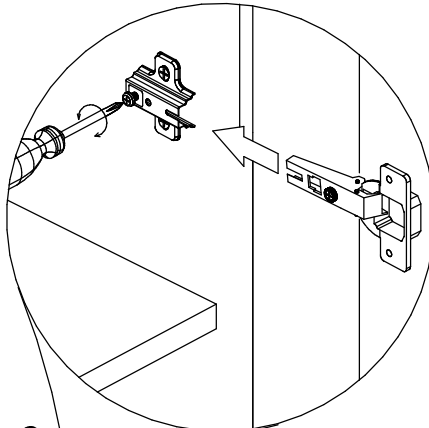

В схеме описан вариант сборки с правым расположением тумбы

Стол с левым расположением тумбы собирается аналогичным способом

 A M6x35 4	 B 2x20 9	 C 9	 D D=10 13	 E 13	 F 9	 G 2
 H 1	 I D=18 2	 J 26	 K 4	 L 3,5x16 4	 M 4	 N 4
 O 4x30 2	 P L=500мм 1 компл.					

Производитель оставляет за собой право вносить изменения в конструкцию, технические характеристики и комплектацию изделия без предварительного уведомления.

4 мм. H

3

2

7

3

2

6