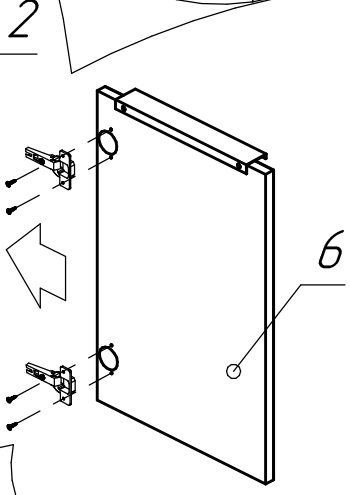

Стол письменный БЭТТИ

1160x600x750

			
Поз.	Наименование	Размеры	Кол.
1	Столешница	1160x600	1
2	Бок правый	730x560	1
3	Бок левый	730x560	1
4	Щит задний	730x329	1
5	Низ	559x295	1
6	Дверь	327x504	1
7	Полка	293x510	1
8	Бок ящика правый	500x120	1
9	Бок ящика левый	500x120	1
10	Фасад ящика	327x160	1
11	Перед ящика	237x120	1
12	Зад ящика	237x120	1
13	Цоколь	295x60	1
14	Дно ящика	500x269	1
15	Опора	734x596	1
16	Усиление	700x25	1

В схеме описан вариант сборки с правым расположением тумбы

Стол с левым расположением тумбы собирается аналогичным способом

 A M6x35 4	 B 2x20 9	 C 9	 D D=10 13	 E 13	 F 9	 G 2
 H 1	 I D=18 2	 J 26	 K 4	 L 3,5x16 4	 M 4	 N 4
 O 4x30 2	 P L=500мм 1 компл.					

Производитель оставляет за собой право вносить изменения в конструкцию, технические характеристики и комплектацию изделия без предварительного уведомления.

4 мм. H

3

2

7

3

2

6

G
2 мм.