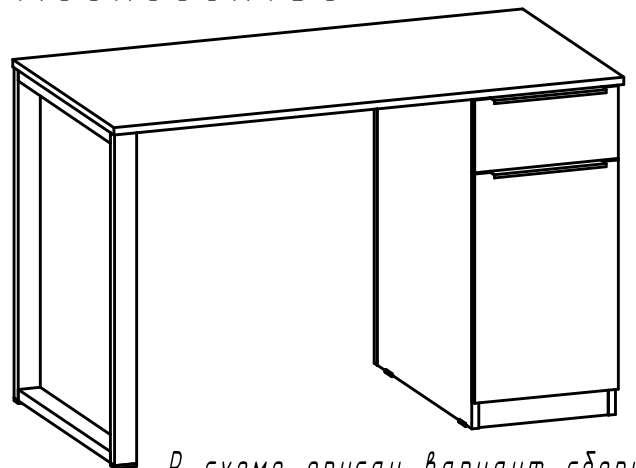

Стол письменный БЭТТИ

1160x600x750

			
Поз.	Наименование	Размеры	Кол.
1	Столешница	1160x600	1
2	Бок правый	730x560	1
3	Бок левый	730x560	1
4	Щит задний	730x329	1
5	Низ	559x295	1
6	Дверь	327x504	1
7	Полка	293x510	1
8	Бок ящика правый	500x120	1
9	Бок ящика левый	500x120	1
10	Фасад ящика	327x160	1
11	Перед ящика	237x120	1
12	Зад ящика	237x120	1
13	Цоколь	295x60	1
14	Дно ящика	500x269	1
15	Опора	734x596	1
16	Усиление	700x25	1

В схеме описан вариант сборки с правым расположением тумбы

Стол с левым расположением тумбы собирается аналогичным способом

 A M6x35 4	 B 2x20 9	 C 9	 D D=10 13	 E 13	 F 9	 G 2
 H 1	 I D=18 2	 J 26	 K 4	 L 3,5x16 4	 M 4	 N 4
 O 4x30 2	 P L=500мм 1 компл.					