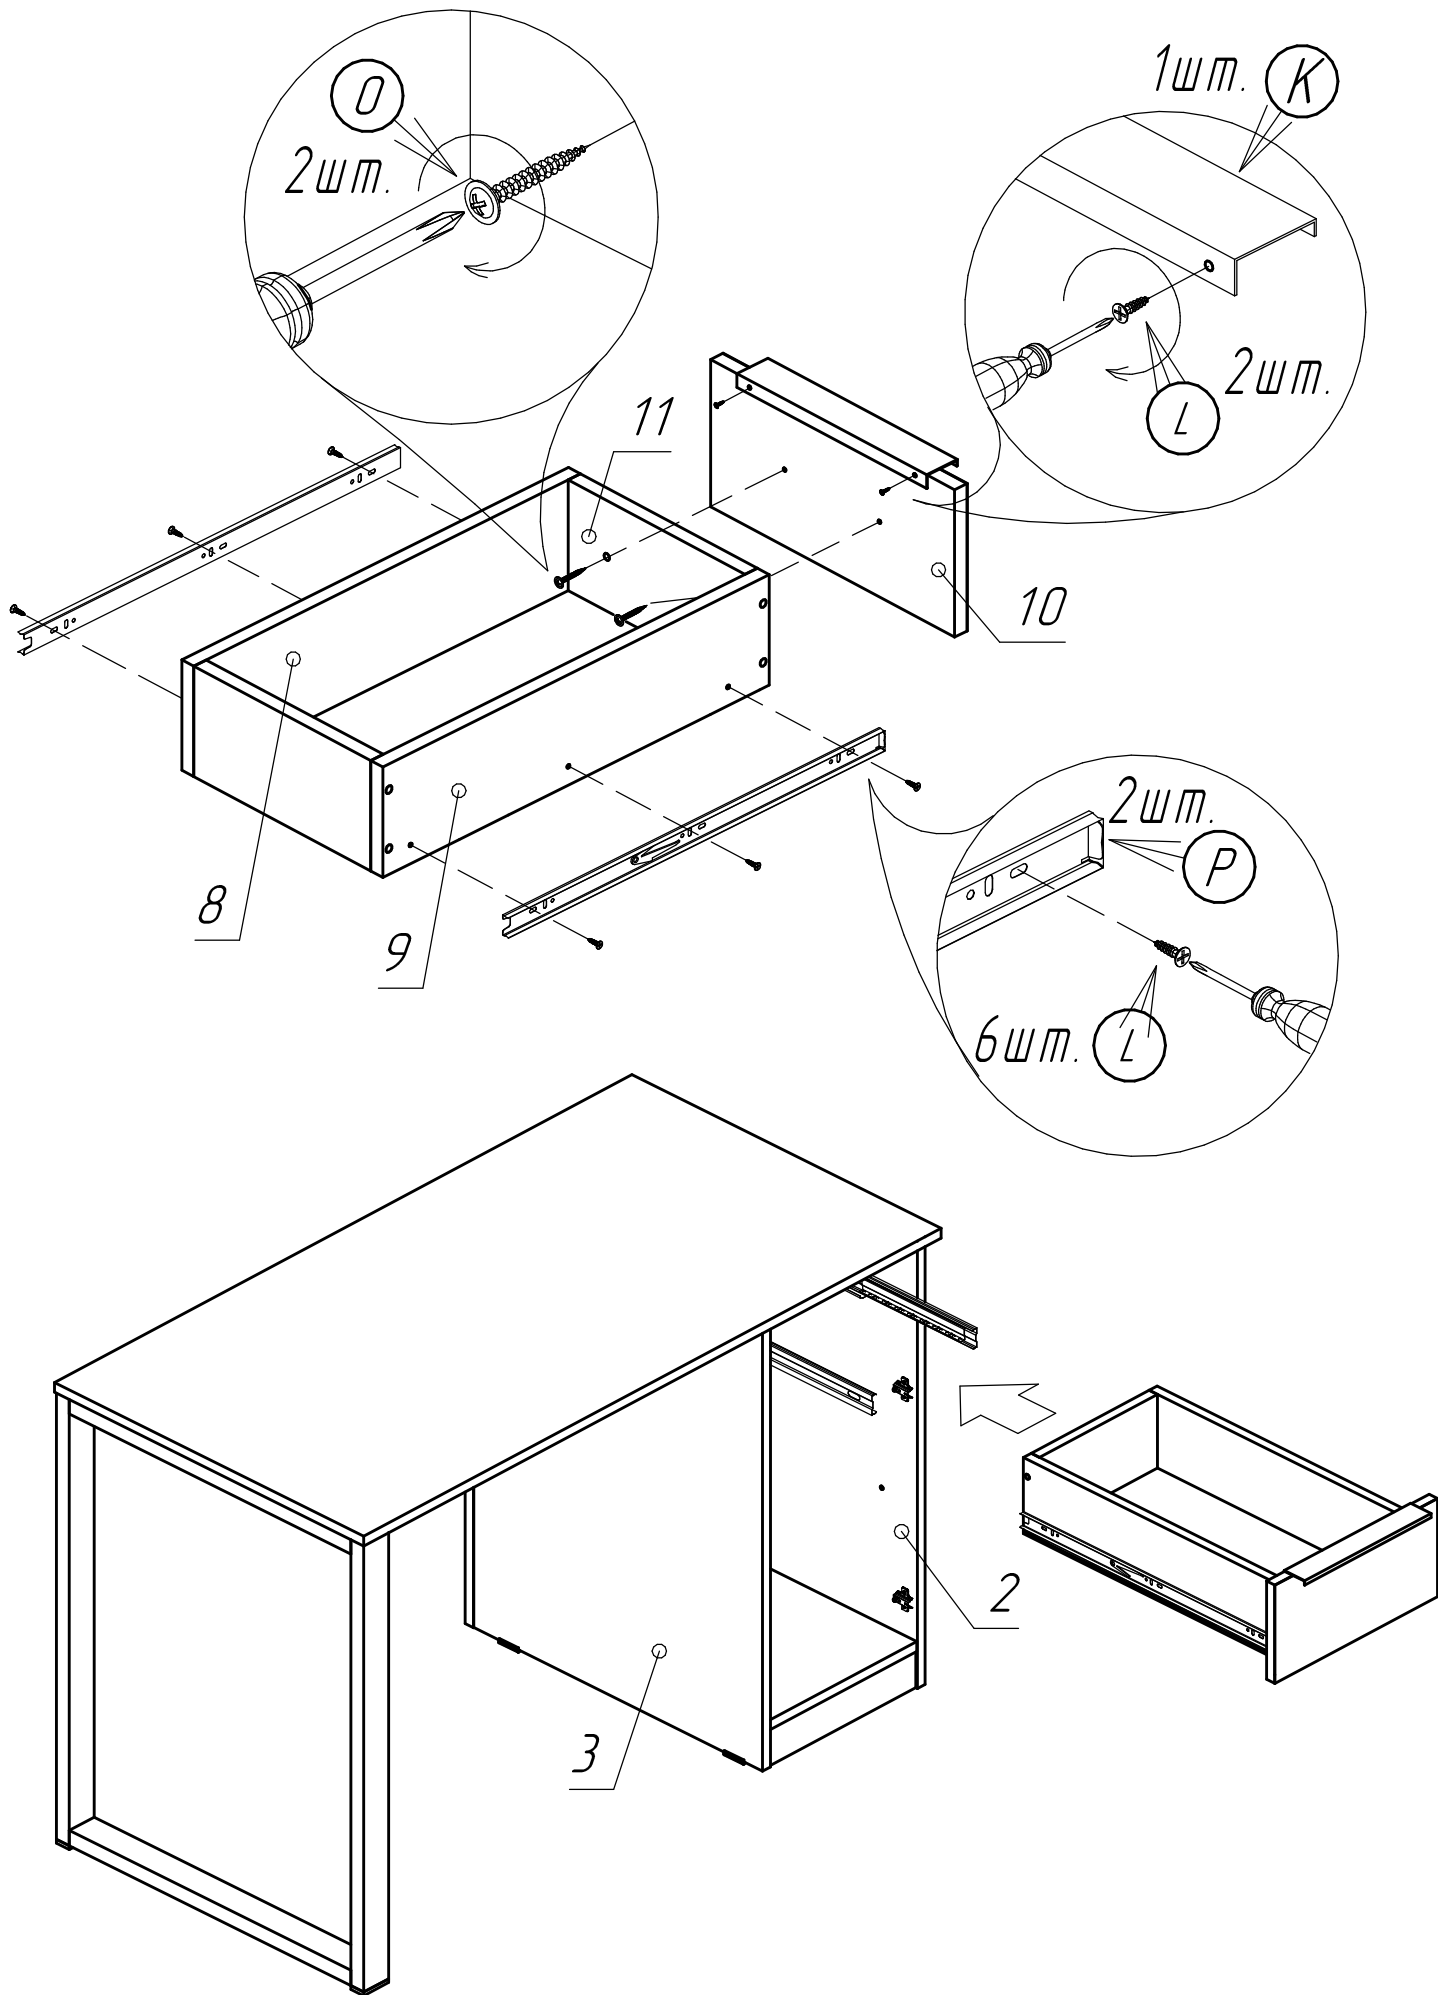

Стол письменный БЭТТИ

1160x600x750

			
Поз.	Наименование	Размеры	Кол.
1	Столешница	1160x600	1
2	Бок правый	730x560	1
3	Бок левый	730x560	1
4	Щит задний	730x329	1
5	Низ	559x295	1
6	Дверь	327x504	1
7	Полка	293x510	1
8	Бок ящика правый	500x120	1
9	Бок ящика левый	500x120	1
10	Фасад ящика	327x160	1
11	Перед ящика	237x120	1
12	Зад ящика	237x120	1
13	Цоколь	295x60	1
14	Дно ящика	500x269	1
15	Опора	734x596	1
16	Усиление	700x25	1

В схеме описан вариант сборки с правым расположением тумбы

Стол с левым расположением тумбы собирается аналогичным способом

 A M6x35 4	 B 2x20 9	 C 9	 D D=10 13	 E 13	 F 9	 G 2
 H 1	 I D=18 2	 J 26	 K 4	 L 3,5x16 4	 M 4	 N 4
 O 4x30 2	 P L=500мм 1 компл.					

Производитель оставляет за собой право вносить изменения в конструкцию, технические характеристики и комплектацию изделия без предварительного уведомления.

4 мм. H

3

2

7

3

2

6