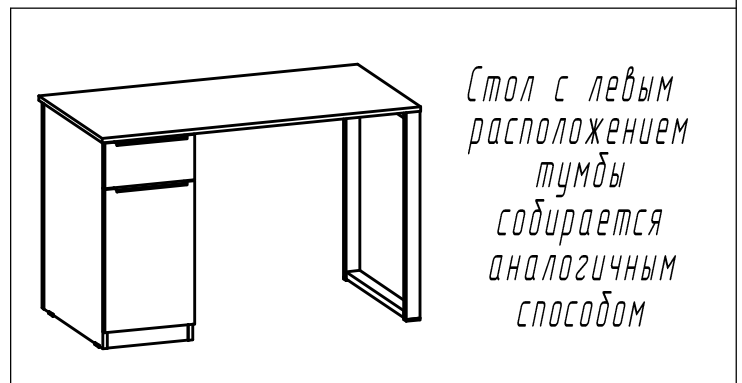

Стол письменный БЭТТИ

1160x600x750

			
Поз.	Наименование	Размеры	Кол.
1	Столешница	1160x600	1
2	Бок правый	730x560	1
3	Бок левый	730x560	1
4	Щит задний	730x329	1
5	Низ	559x295	1
6	Дверь	327x504	1
7	Полка	293x510	1
8	Бок ящика правый	500x120	1
9	Бок ящика левый	500x120	1
10	Фасад ящика	327x160	1
11	Перед ящика	237x120	1
12	Зад ящика	237x120	1
13	Цоколь	295x60	1
14	Дно ящика	500x269	1
15	Опора	734x596	1
16	Усиление	700x25	1

В схеме описан вариант сборки с правым расположением тумбы

Стол с левым расположением тумбы собирается аналогичным способом

 A M6x35 4	 B 2x20 9	 C 9	 D D=10 13	 E 13	 F 9	 G 2
 H 1	 I D=18 2	 J 26	 K 4	 L 3,5x16 4	 M 4	 N 4
 O 4x30 2	 P L=500мм 1 компл.					