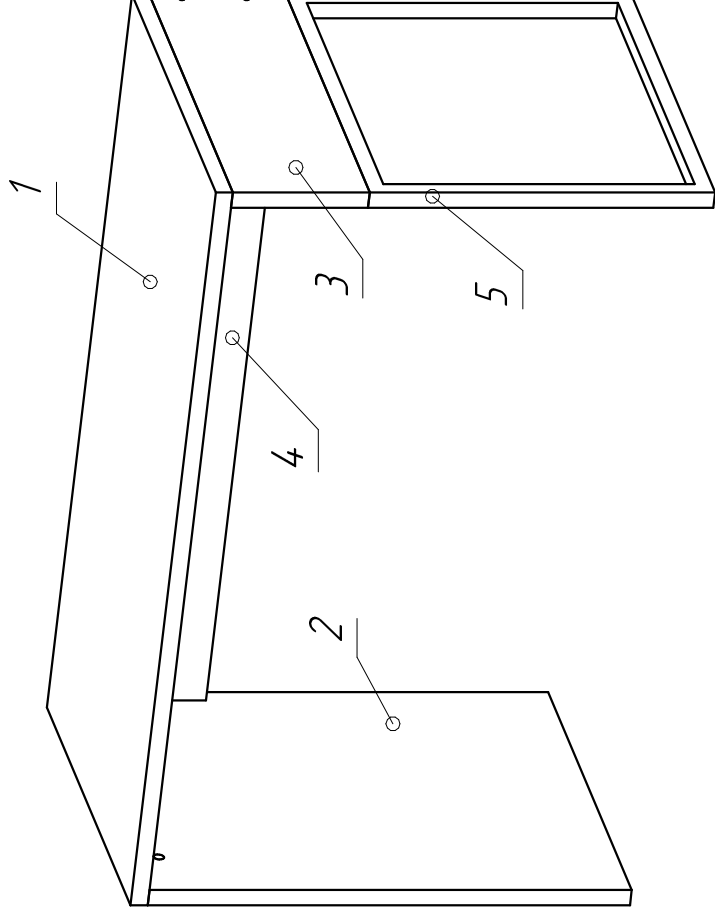

# Стол НИА 1150x600x730

	 20 мин.
Поз. Наименование	Размеры Кол.
1 Столешница	1150x600 1
2 Бок	730x600 1
3 Бок	200x600 1
4 Царга	1100x200 1
5 Металлическая опора	530x596 1

Производитель оставляет за собой право вносить изменения в конструкцию, технические характеристики и комплектацию изделия без предварительного уведомления

## Комплектующие:

A  7x50	B  15x18	C 	D 	E 	F 	G 
7	5	5	5	4	2	1