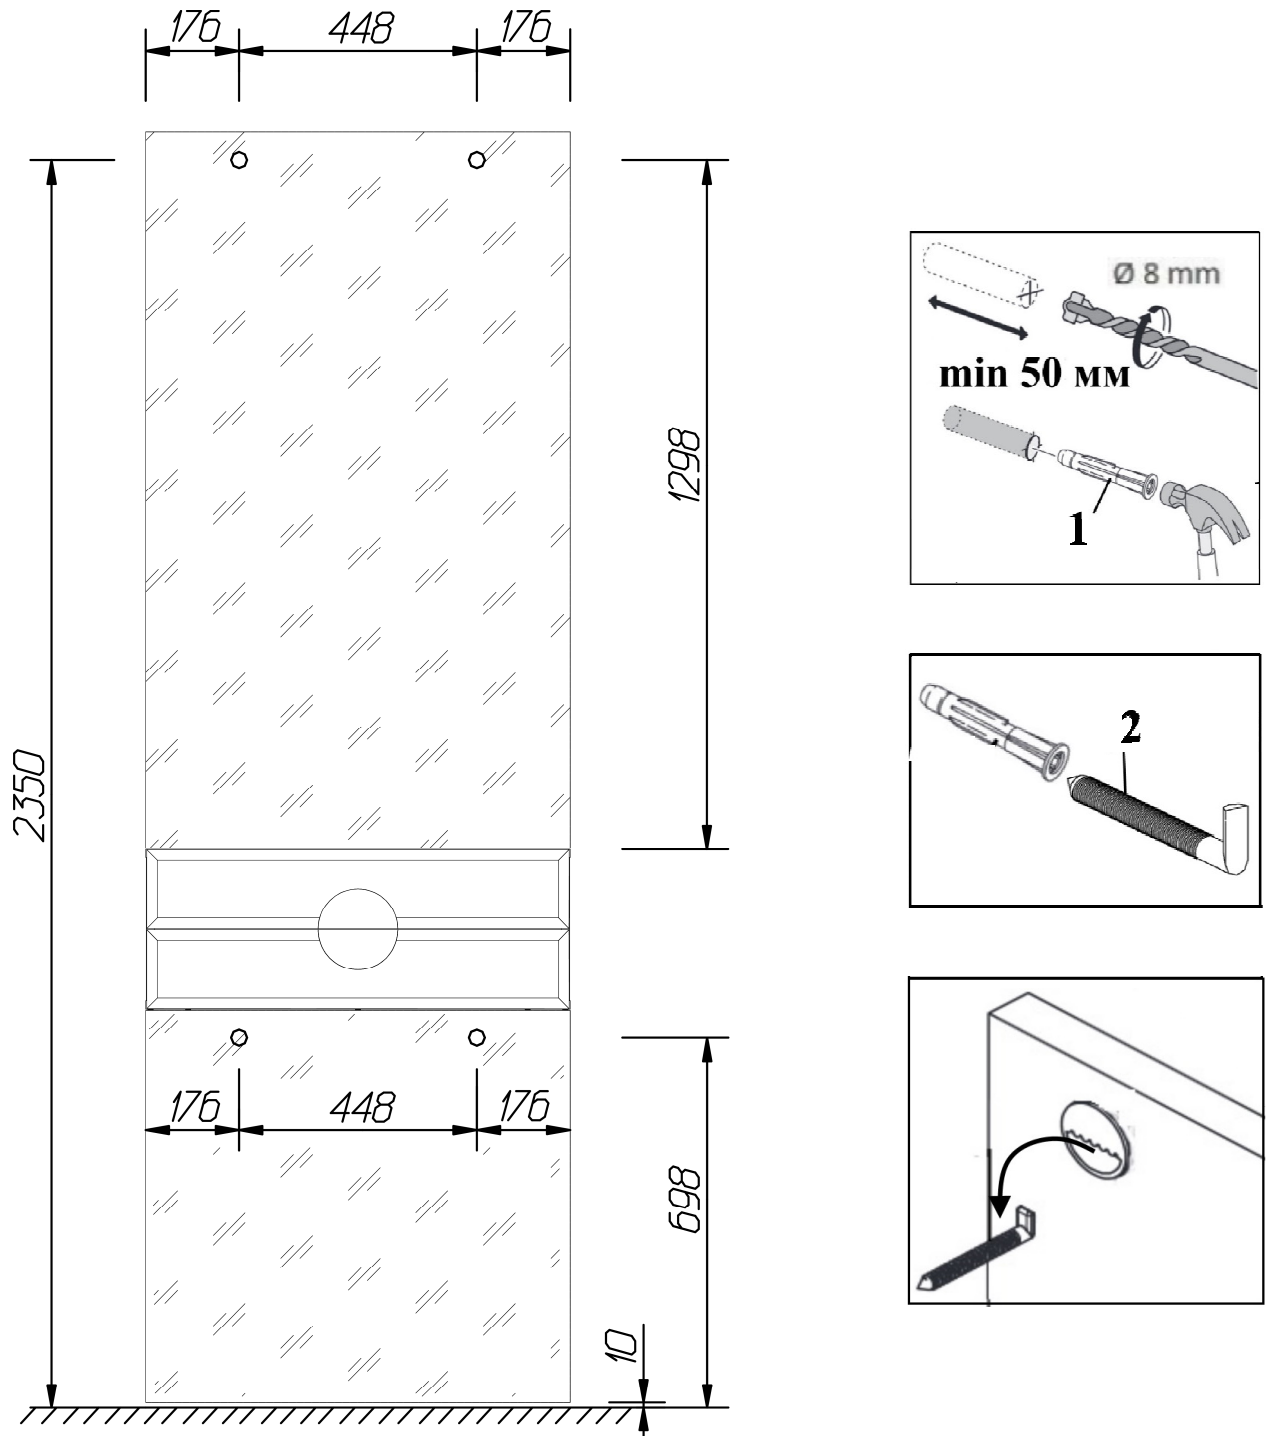

Комплект зеркал Вiонiса для консоли с 2-мя ящиками

Комплектовочная ведомость

№	Наименование	Ед.изм.	Кол.
1	Дюбель полипроп. 8x40	шт	4
2	Крючок навесной 6x60	шт	4

Наименование	Размеры, мм	Кол.
Зеркало	1348x800x21	1
Зеркало	740x800x21	1

Установка зеркала

1. Выполнить разметку стены под отверстия в соответствии с расположением навесов, установленных на обратной стороне зеркала.
2. По меткам просверлить отверстия, забить дюбели, вернуть крючки, навесить зеркало.

Внимание! Предлагаемые дюбели предназначены для использования с полнотелыми кирпичами, силикатными полнотелыми кирпичами, бетоном или клинкерными кирпичами. Для крепления на стенах из другого материала следует использовать имеющиеся в продаже специальные крепежные элементы.