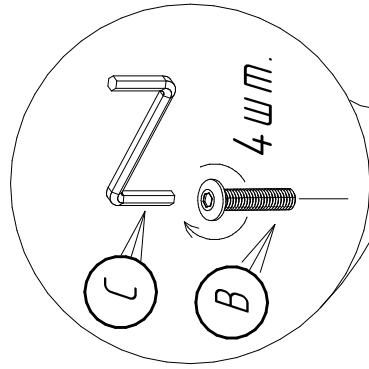

10 мин.

Поз.	Наименование	Размеры	Кол.
1	Сиденье	-	1
2	Каркас	-	1

Стул поворотный ЛОГАН, МАРВЕЛ, МОРГАН

Комплекующие:

4	A	M6x20	4	B	M6x15	1	D	1

Производитель оставляет за собой право вносить изменения в конструкцию, технические характеристики и комплектацию изделия без предварительного уведомления.