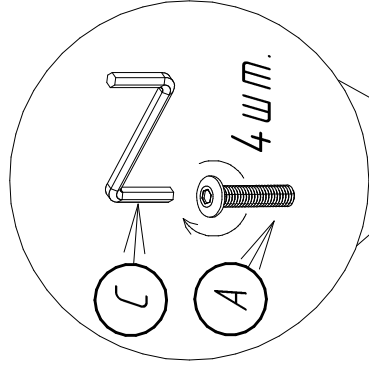

10 мин.

Поз.	Наименование	Размеры	Кол.
1	Сиденье	-	1
2	Каркас	-	1

Стул поворотный ЛОГАН, МАРВЕЛ, МОРГАН

Комплекующие:

4	A	M6x20	4	B	M6x15	1	D	1

Производитель оставляет за собой право вносить изменения в конструкцию, технические характеристики и комплектацию изделия без предварительного уведомления.