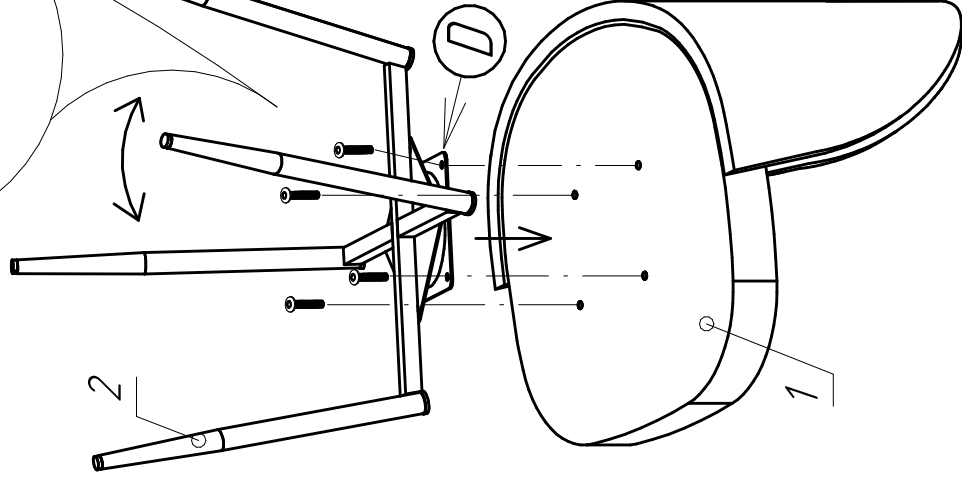

10 мин.

Поз.	Наименование	Размеры	Кол.
1	Сиденье	-	1
2	Каркас	-	1

Стул поворотный ЛОГАН, МАРВЕЛ, МОРГАН

Комплекующие:

4	A	M6x20	4	B	M6x15	1	D	1

Производитель оставляет за собой право вносить изменения в конструкцию, технические характеристики и комплектацию изделия без предварительного уведомления.