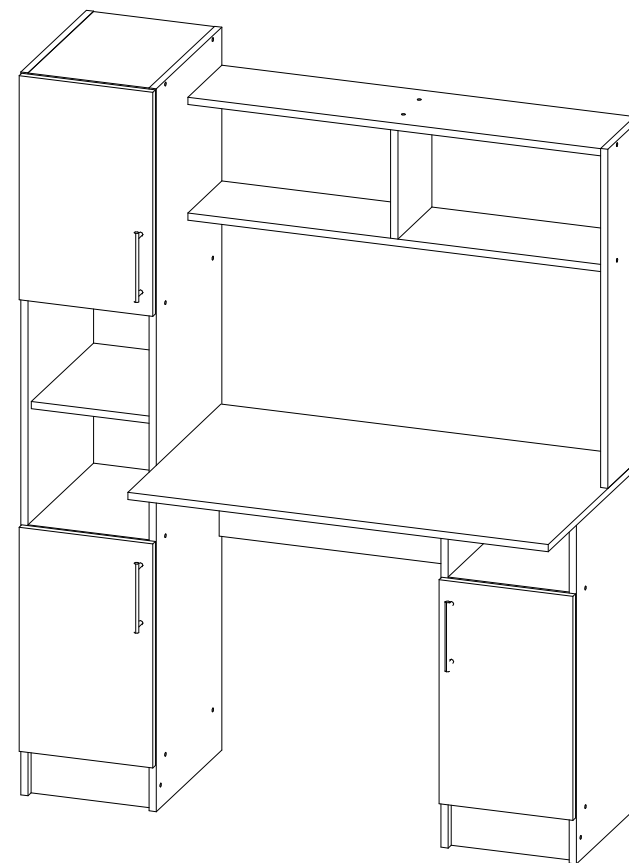

Габаритные размеры ШxВxГ
1230x1600x570

Схема сборки

Комплектация деталей

Поз.	Наименование	Деталь		Кол-во
1,2	Бок Левый, Правый	1600	398	2
3	Столешница	930	570	1
4	Вязка	914	206	2
5	Бок	750	206	1
6,7	Бок Левый, Правый	750	398	2
8	Усилитель	268	630	1
9,10	Вязка, Полка	268	398	10
11	Перегородка	240	206	1
12	Цоколь	100	268	2
13	Створка	496	296	3
14	Стенка ЛДВП	1496	296	1
15	Стенка ЛДВП	660	296	1