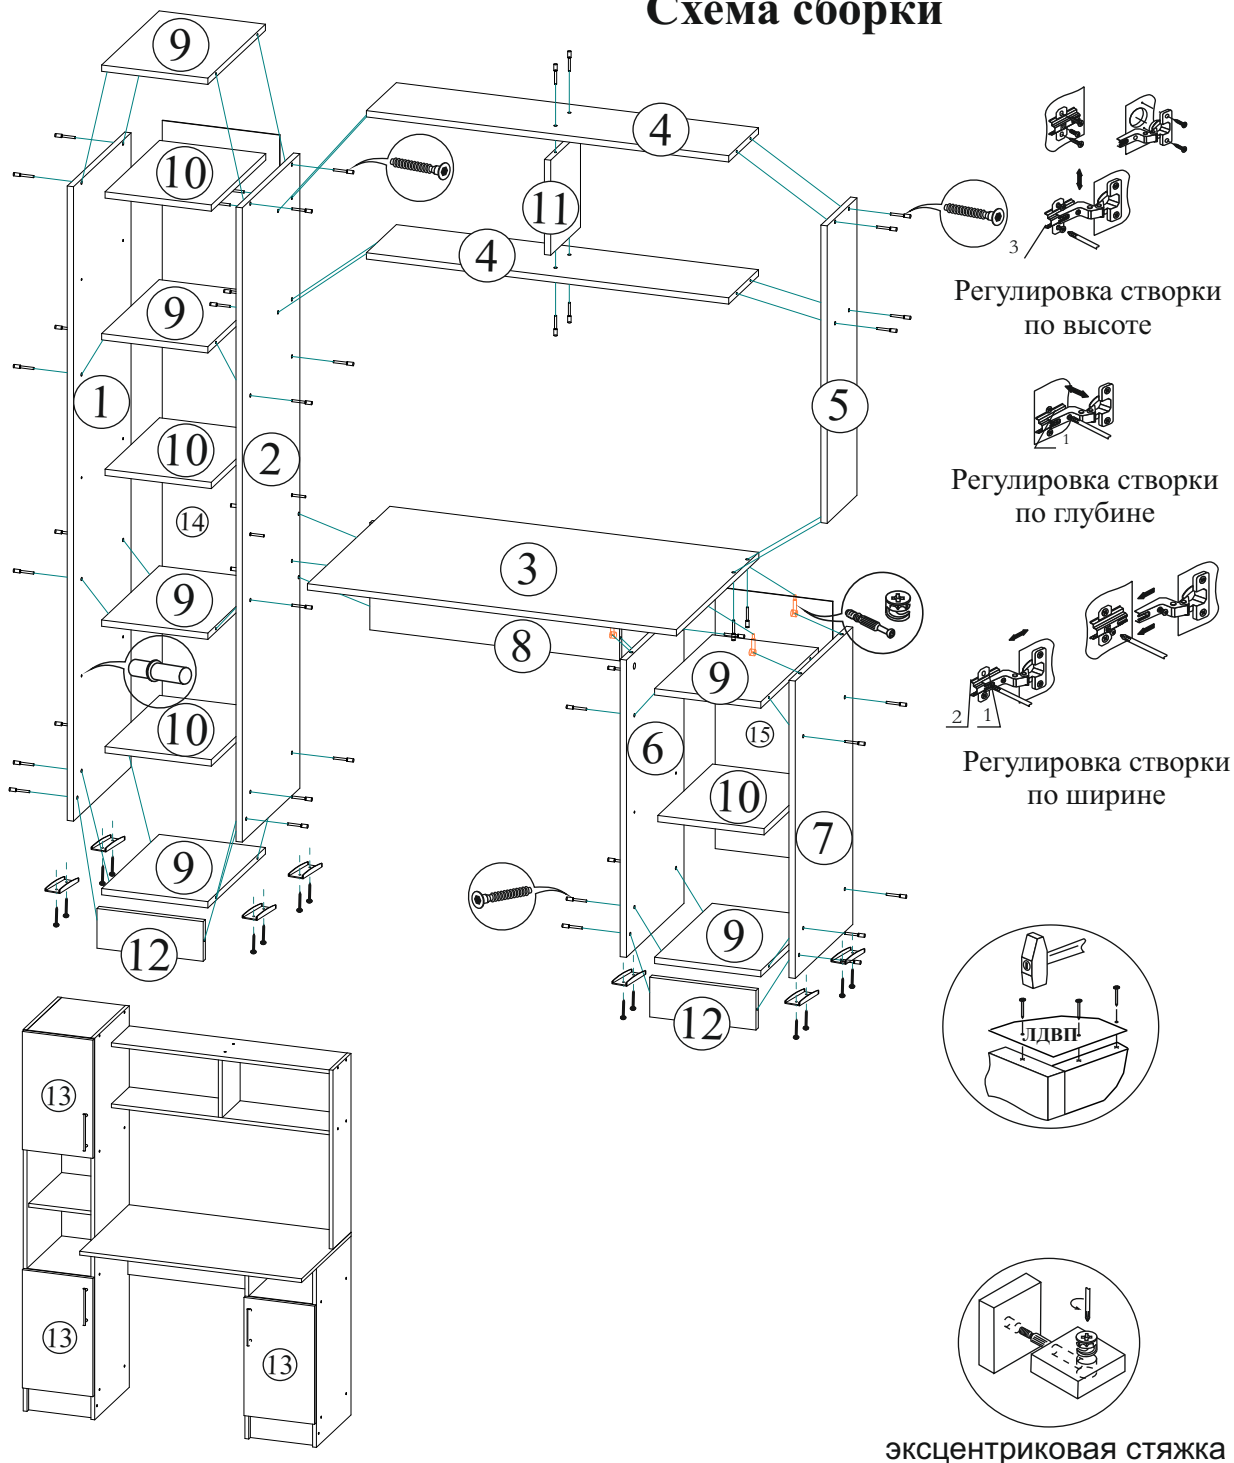

Габаритные размеры ШxВxГ
1230x1600x570

Схема сборки

Комплектация деталей

Поз.	Наименование	Деталь		Кол-во
1,2	Бок Левый, Правый	1600	398	2
3	Столешница	930	570	1
4	Вязка	914	206	2
5	Бок	750	206	1
6,7	Бок Левый, Правый	750	398	2
8	Усилитель	268	630	1
9,10	Вязка, Полка	268	398	10
11	Перегородка	240	206	1
12	Цоколь	100	268	2
13	Створка	496	296	3
14	Стенка ЛДВП	1496	296	1
15	Стенка ЛДВП	660	296	1