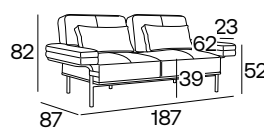

design DARIA ZINOVATNAYA

1P / 1S

112 cm / 44.09"
87 cm / 34.25"
82 cm / 32.28"
39 cm / 15.35"
62 cm / 24.41"
52 cm / 20.47"
23 cm / 9.06"

55x35
xl
55 cm / 21.65"
35 cm / 13.78"
10 cm / 3.94"

36.5 kg / 81 Lb

0.83 m³

6.00 mtl
tessuto cliente /
customer fabric
H 140 cm

11.16 mtl
pelle cliente /
customer leather

1 - 3.50 mtl
2 - 2.00 mtl
4 - 3.00 mtl
6 - 1.00 mtl

2P / 2S

187 cm / 73.62"
96 cm / 37.80"
73.5 cm / 28.94"
40 cm / 15.75"
58 cm / 22.83"
53 cm / 20.87"
16 cm / 6.30"

55x35
x2
55 cm / 21.65"
35 cm / 13.78"
10 cm / 3.94"

53 kg / 117 Lb

1.37 m³

9.00 mtl
tessuto cliente /
customer fabric
H 140 cm

16.74 mtl
pelle cliente /
customer leather

1 - 5.00 mtl
2 - 4.00 mtl
4 - 3.00 mtl
6 - 1.50 mtl

3P / 3S

258 cm / 101.57"
96 cm / 37.80"
73.5 cm / 28.94"
40 cm / 15.75"
58 cm / 22.83"
53 cm / 20.87"
16 cm / 6.30"

60x35
x2
60 cm / 23.62"
35 cm / 13.78"
10 cm / 3.94"

84 kg / 186 Lb

1.89 m³

12.00 mtl
tessuto cliente /
customer fabric
H 140 cm