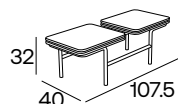

22.32 mtl
pelle cliente /
customer leather

1 - 7.00 mtl
2 - 4.50 mtl
4 - 3.00 mtl
6 - 2.50 mtl

3P CON PIANO / 3S WITH TOP

258 cm / 101.57"
96 cm / 37.80"
73.5 cm / 28.94"
40 cm / 15.75"
58 cm / 22.83"
53 cm / 20.87"
16 cm / 6.30"

55x35
x2
55 cm / 21.65"
35 cm / 13.78"
10 cm / 3.94"

81 kg / 179 Lb

1.89 m³

11.50 mtl
tessuto cliente /
customer fabric
H 140 cm

21.39 mtl
pelle cliente /
customer leather

1 - 7.00 mtl
2 - 4.00 mtl
4 - 3.00 mtl
6 - 1.50 mtl

TAVOLINO / SMALL TABLE

107.5 cm / 42.32"
40 cm / 15.75"
32 cm / 12.60"

18 kg / 40 Lb

0.15 m³

LEO

design DARIA ZINOVATNAYA

DIVANI / SOFAS

TAVOLINO / SMALL TABLE