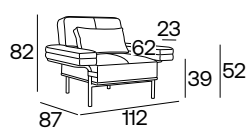

LEO

design DARIA ZINOVATNAYA

1P / 1S

2P / 2S

3P / 3S

3P CON PIANO / 3S WITH TOP

TAVOLINO /
SMALL TABLE

LEO

design DARIA ZINOVATNAYA

1P / 1S

112 cm / 44.09"
87 cm / 34.25"
82 cm / 32.28"
39 cm / 15.35"
62 cm / 24.41"
52 cm / 20.47"
23 cm / 9.06"

55x35
xl
55 cm / 21.65"
35 cm / 13.78"
10 cm / 3.94"

36.5 kg / 81 Lb