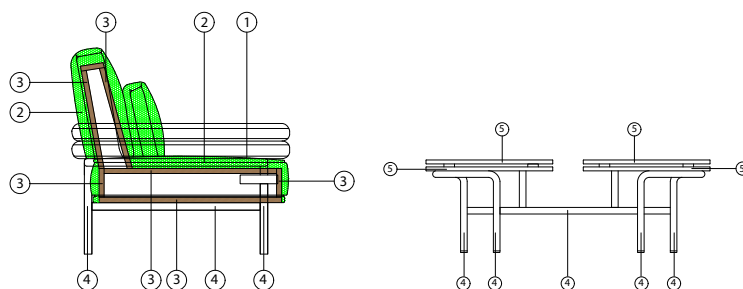

TAVOLINO / SMALL TABLE

107.5 cm / 42.32"
40 cm / 15.75"
32 cm / 12.60"

18 kg / 40 Lb

0.15 m³

LEO

design DARIA ZINOVATNAYA

DIVANI / SOFAS

TAVOLINO / SMALL TABLE

MATERIALI / MATERIALS

- 1 - tessuto/pelle
- 2 - poliuretano espanso indeformabile di diverse densità e strato di fibra di dacron® 100 gr
- 3 - telaio in multistrato di legno
- 4 - struttura tubolare B 56 in metallo verniciato a sezione tonda, Ø 3 cm h 21 cm
- 5 - piano in MDF laccato, h 4 cm