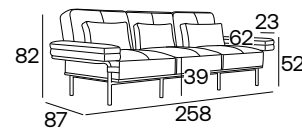

design DARIA ZINOVATNAYA

1P / 1S

112 cm / 44.09"
87 cm / 34.25"
82 cm / 32.28"
39 cm / 15.35"
62 cm / 24.41"
52 cm / 20.47"
23 cm / 9.06"

55x35
xl
55 cm / 21.65"
35 cm / 13.78"
10 cm / 3.94"

36.5 kg / 81 Lb

55x35
x2
55 cm / 21.65"
35 cm / 13.78"
10 cm / 3.94"

53 kg / 117 Lb

1.37 m³

9.00 mtl
tessuto cliente /
customer fabric
H 140 cm

16.74 mtl
pelle cliente /
customer leather

1 - 5.00 mtl
2 - 4.00 mtl
4 - 3.00 mtl
6 - 1.50 mtl

3P / 3S

258 cm / 101.57"
96 cm / 37.80"
73.5 cm / 28.94"
40 cm / 15.75"
58 cm / 22.83"
53 cm / 20.87"
16 cm / 6.30"

60x35
x2
60 cm / 23.62"
35 cm / 13.78"
10 cm / 3.94"

84 kg / 186 Lb

1.89 m³

12.00 mtl
tessuto cliente /
customer fabric
H 140 cm

22.32 mtl
pelle cliente /
customer leather

1 - 7.00 mtl
2 - 4.50 mtl
4 - 3.00 mtl
6 - 2.50 mtl

3P CON PIANO / 3S WITH TOP

258 cm / 101.57"
96 cm / 37.80"
73.5 cm / 28.94"
40 cm / 15.75"
58 cm / 22.83"
53 cm / 20.87"
16 cm / 6.30"