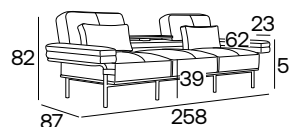

design DARIA ZINOVATNAYA

1P / 1S

112 cm / 44.09"
87 cm / 34.25"
82 cm / 32.28"
39 cm / 15.35"
62 cm / 24.41"
52 cm / 20.47"
23 cm / 9.06"

55x35
xl
55 cm / 21.65"
35 cm / 13.78"
10 cm / 3.94"

36.5 kg / 81 Lb

55x35
x2
55 cm / 21.65"
35 cm / 13.78"
10 cm / 3.94"

53 kg / 117 Lb

1.37 m³

9.00 mtl
tessuto cliente /
customer fabric
H 140 cm

16.74 mtl
pelle cliente /
customer leather

1 - 5.00 mtl
2 - 4.00 mtl
4 - 3.00 mtl
6 - 1.50 mtl

3P / 3S

258 cm / 101.57"
96 cm / 37.80"
73.5 cm / 28.94"
40 cm / 15.75"
58 cm / 22.83"
53 cm / 20.87"
16 cm / 6.30"

60x35
x2
60 cm / 23.62"
35 cm / 13.78"
10 cm / 3.94"

84 kg / 186 Lb

1.89 m³

12.00 mtl
tessuto cliente /
customer fabric
H 140 cm

22.32 mtl
pelle cliente /
customer leather

1 - 7.00 mtl
2 - 4.50 mtl
4 - 3.00 mtl
6 - 2.50 mtl

3P CON PIANO / 3S WITH TOP

258 cm / 101.57"
96 cm / 37.80"
73.5 cm / 28.94"
40 cm / 15.75"
58 cm / 22.83"
53 cm / 20.87"
16 cm / 6.30"