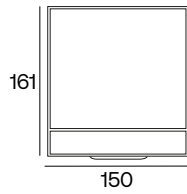

## PANNELLI MODULARI / MODULAR SCREENS

G

82,5 cm / 32.48"  
95 cm / 37.40"  
2 cm / 0.79"  
106 cm / 41.73"

10 kg / 23 Lb

0.03 m<sup>3</sup>

H

82,5 cm / 32.48"  
95 cm / 37.40"  
2 cm / 0.79"  
133,5 cm / 52.56"

82,5 cm / 32.48"  
95 cm / 37.40"  
2 cm / 0.79"  
106 cm / 41.73"

10 kg / 23 Lb

0.03 m<sup>3</sup>

M

82,5 cm / 32.48"  
95 cm / 37.40"  
2 cm / 0.79"  
133,5 cm / 52.56"

14 kg / 31 Lb

0.03 m<sup>3</sup> 82,5 cm  
0.04 m<sup>3</sup> 95 cm

N

82,5 cm / 32.48"  
95 cm / 37.40"  
2 cm / 0.79"  
161 cm / 63.39"

16 kg / 36 Lb

0.04 m<sup>3</sup> 82,5 cm  
0.05 m<sup>3</sup> 95 cm

## SQUARE

150 cm / 59.06"  
2 cm / 0.79"  
161 cm / 63.39"

 18 kg / 40 Lb

 0.07 m<sup>3</sup>