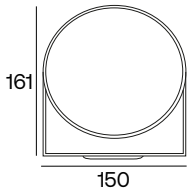

PASSEPARTOUT

design DEBONADEMEO STUDIO

PARAVENTI / MODULAR SCREENS ROUND

150 cm / 59.06"
2 cm / 0.79"
161 cm / 63.39"

15 kg / 34 Lb

0.07 m³