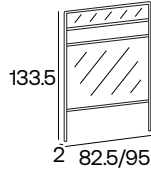

## PANNELLI MODULARI / MODULAR SCREENS

G

82,5 cm / 32.48"  
95 cm / 37.40"  
2 cm / 0.79"  
106 cm / 41.73"

10 kg / 23 Lb

0.03 m<sup>3</sup>

H

82,5 cm / 32.48"  
95 cm / 37.40"  
2 cm / 0.79"  
133,5 cm / 52.56"

14 kg / 31 Lb

0.03 m<sup>3</sup> 82,5 cm  
0.04 m<sup>3</sup> 95 cm

I

82,5 cm / 32.48"  
95 cm / 37.40"  
2 cm / 0.79"  
161 cm / 63.39"

16 kg / 36 Lb

0.04 m<sup>3</sup> 82,5 cm  
0.05 m<sup>3</sup> 95 cm

L

82,5 cm / 32.48"  
95 cm / 37.40"  
2 cm / 0.79"  
106 cm / 41.73"

10 kg / 23 Lb

0.03 m<sup>3</sup>

M

82,5 cm / 32.48"  
95 cm / 37.40"  
2 cm / 0.79"  
133,5 cm / 52.56"

14 kg / 31 Lb

0.03 m<sup>3</sup> 82,5 cm  
0.04 m<sup>3</sup> 95 cm

N

82,5 cm / 32.48"  
95 cm / 37.40"  
2 cm / 0.79"  
161 cm / 63.39"

16 kg / 36 Lb

0.04 m<sup>3</sup> 82,5 cm  
0.05 m<sup>3</sup> 95 cm