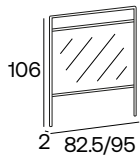

PASSEPARTOUT

design DEBONADEMEO STUDIO

PANNELLI MODULARI / MODULAR SCREENS

G

82,5 cm / 32.48"
95 cm / 37.40"
2 cm / 0.79"
106 cm / 41.73"

10 kg / 23 Lb

0.03 m³

H