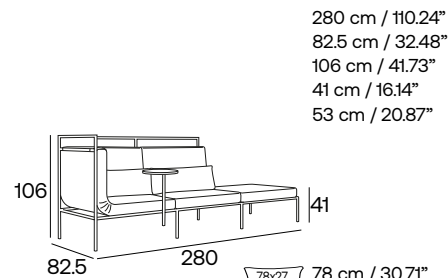

### B 1P DX-SX / 1S R-L

95 cm / 37.40"  
82.5 cm / 32.48"  
106 cm / 41.73"  
41 cm / 16.14"  
53 cm / 20.87"

78x27  
x1 78 cm / 30.71"  
27 cm / 10.63"  
10 cm / 3.94"

48 kg / 106 Lb

0.86 m<sup>3</sup>

**4.10 mtl**  
tessuto cliente /  
customer fabric  
H 140 cm

## COMPOSIZIONE 8 / COMPOSITION 8

187.5 cm / 73.82"  
82.5 cm / 32.48"  
201 cm / 79.13"  
41 cm / 16.14"  
53 cm / 20.87"

**78x27**  
x2 78 cm / 30.71"  
27 cm / 10.63"  
10 cm / 3.94"

**130 kg / 287 Lb**

**3.18 m<sup>3</sup>**

**7.70 mtl**  
tessuto cliente /  
customer fabric  
H 140 cm

**14.32 m<sup>2</sup>**  
pelle cliente /  
customer leather

1 - 5.60 mtl  
6 - 1.60 mtl

## COMPOSIZIONE / COMPOSITION

280 cm / 110.24"  
82.5 cm / 32.48"  
106 cm / 41.73"  
41 cm / 16.14"  
53 cm / 20.87"

**78x27**  
x1 78 cm / 30.71"  
27 cm / 10.63"  
10 cm / 3.94"

**115 kg / 254 Lb**

**2.51 m<sup>3</sup>**