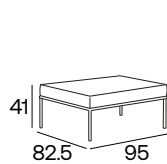

### B 1P DX-SX / 1S R-L

95 cm / 37.40"  
82.5 cm / 32.48"  
106 cm / 41.73"  
41 cm / 16.14"  
53 cm / 20.87"

78x27  
x1 78 cm / 30.71"  
27 cm / 10.63"  
10 cm / 3.94"

48 kg / 106 Lb

0.86 m<sup>3</sup>

**4.10 mtl**  
tessuto cliente /  
customer fabric  
H 140 cm

### C ANGOLO / CORNER

82.5 cm / 32.48"  
82.5 cm / 32.48"  
106 cm / 41.73"  
41 cm / 16.14"  
53 cm / 20.87"

67x27  
x2 67 cm / 26.38"  
27 cm / 10.63"  
10 cm / 3.94"

48 kg / 106 Lb

0.75 m<sup>3</sup>

**5.20 mtl**  
tessuto cliente /  
customer fabric  
H 140 cm

### D 1P CENTRALE / 1S NO ARMRESTS

95 cm / 37.40"  
82.5 cm / 32.48"  
106 cm / 41.73"  
41 cm / 16.14"  
53 cm / 20.87"

90x27  
x1 90 cm / 35.43"  
27 cm / 10.63"  
10 cm / 3.94"

40 kg / 89 Lb

0.86 m<sup>3</sup>

### E POUF

95 cm / 37.40"  
82.5 cm / 32.48"  
41 cm / 16.14"

35 kg / 78 Lb

0.43 m<sup>3</sup>

**2.10 mtl**  
tessuto cliente /  
customer fabric  
H 140 cm

**3.91 m<sup>2</sup>**  
pelle cliente /  
customer leather