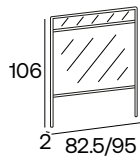

## PANNELLI MODULARI / MODULAR SCREENS

G

82,5 cm / 32.48"  
95 cm / 37.40"  
2 cm / 0.79"  
106 cm / 41.73"

10 kg / 23 Lb

0.03 m<sup>3</sup>

H

82,5 cm / 32.48"  
95 cm / 37.40"  
2 cm / 0.79"  
133,5 cm / 52.56"

14 kg / 31 Lb

0.03 m<sup>3</sup> 82,5 cm  
0.04 m<sup>3</sup> 95 cm

I

82,5 cm / 32.48"  
95 cm / 37.40"  
2 cm / 0.79"  
161 cm / 63.39"

16 kg / 36 Lb

0.04 m<sup>3</sup> 82,5 cm  
0.05 m<sup>3</sup> 95 cm

L

82,5 cm / 32.48"  
95 cm / 37.40"  
2 cm / 0.79"  
106 cm / 41.73"

10 kg / 23 Lb

0.03 m<sup>3</sup>

M

82,5 cm / 32.48"  
95 cm / 37.40"  
2 cm / 0.79"  
133,5 cm / 52.56"

14 kg / 31 Lb

0.03 m<sup>3</sup> 82,5 cm  
0.04 m<sup>3</sup> 95 cm

N

82,5 cm / 32.48"  
95 cm / 37.40"  
2 cm / 0.79"  
161 cm / 63.39"

16 kg / 36 Lb

0.04 m<sup>3</sup> 82,5 cm  
0.05 m<sup>3</sup> 95 cm