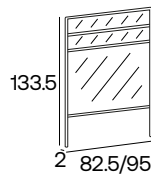

## PANNELLI MODULARI / MODULAR SCREENS

G

82,5 cm / 32.48"  
95 cm / 37.40"  
2 cm / 0.79"  
106 cm / 41.73"

10 kg / 23 Lb

0.03 m<sup>3</sup>

H

82,5 cm / 32.48"  
95 cm / 37.40"  
2 cm / 0.79"  
133,5 cm / 52.56"

14 kg / 31 Lb

0.03 m<sup>3</sup> 82,5 cm  
0.04 m<sup>3</sup> 95 cm

I

82,5 cm / 32.48"  
95 cm / 37.40"  
2 cm / 0.79"  
161 cm / 63.39"

16 kg / 36 Lb

0.04 m<sup>3</sup> 82,5 cm  
0.05 m<sup>3</sup> 95 cm

L

82,5 cm / 32.48"  
95 cm / 37.40"  
2 cm / 0.79"  
106 cm / 41.73"

10 kg / 23 Lb

0.03 m<sup>3</sup>

M

82,5 cm / 32.48"  
95 cm / 37.40"  
2 cm / 0.79"  
133,5 cm / 52.56"

14 kg / 31 Lb

0.03 m<sup>3</sup> 82,5 cm  
0.04 m<sup>3</sup> 95 cm

N

82,5 cm / 32.48"  
95 cm / 37.40"  
2 cm / 0.79"  
161 cm / 63.39"

16 kg / 36 Lb

0.04 m<sup>3</sup> 82,5 cm  
0.05 m<sup>3</sup> 95 cm