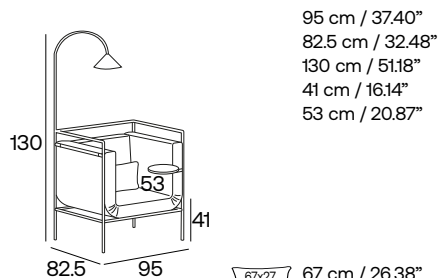

## 2P / 2S

187.5 cm / 73.82"  
82.5 cm / 32.48"  
95 cm / 37.40"

 22 kg / 49 Lb

 1.51 m<sup>3</sup>

## 3P / 3S

280 cm / 110.24"  
82.5 cm / 32.48"  
95 cm / 37.40"

 24 kg / 53 Lb

 2.25 m<sup>3</sup>

## MENSOLA / REAR DESK

30 cm / 11.81"  
1.8 cm / 0.71"

 8 kg / 18 Lb

 0.02 m<sup>3</sup>

## 1P CON ACCESSORI / 1S WITH ACCESSORIES

95 cm / 37.40"  
82.5 cm / 32.48"  
130 cm / 51.18"  
41 cm / 16.14"  
53 cm / 20.87"

**67x27**  
x1 67 cm / 26.38"  
27 cm / 10.63"  
10 cm / 3.94"

**70 kg / 155 Lb**