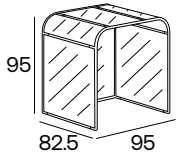

## RECTANGULAR

100 cm / 39.37"  
2 cm / 0.79"  
161 cm / 63.39"

 15 kg / 34 Lb

 0.05 m<sup>3</sup>

## GANCIO APPENDIABITI / HOOK HANGER

5.8 cm / 2.28"  
1.5 cm / 0.59"  
1.5 cm / 0.59"

 0.2 kg / 1 Lb

## TAVOLINO LAPTOP / LAPTOP SMALL TABLE

35 cm / 13.78"  
35 cm / 13.78"  
68 cm / 26.77"

 2.5 kg / 6 Lb

 0.09 m<sup>3</sup>

## CAPOTTE 1P / 1S

95 cm / 37.40"  
82.5 cm / 32.48"  
95 cm / 37.40"

 20 kg / 45 Lb

 0.77 m<sup>3</sup>