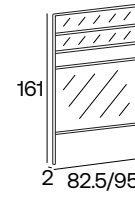

## PANNELLI MODULARI / MODULAR SCREENS

G

82,5 cm / 32.48"  
95 cm / 37.40"  
2 cm / 0.79"  
106 cm / 41.73"

10 kg / 23 Lb

0.03 m<sup>3</sup>

H

82,5 cm / 32.48"  
95 cm / 37.40"  
2 cm / 0.79"  
133,5 cm / 52.56"

14 kg / 31 Lb

0.03 m<sup>3</sup> 82,5 cm  
0.04 m<sup>3</sup> 95 cm

I

82,5 cm / 32.48"  
95 cm / 37.40"  
2 cm / 0.79"  
161 cm / 63.39"

16 kg / 36 Lb

0.04 m<sup>3</sup> 82,5 cm  
0.05 m<sup>3</sup> 95 cm

L

82,5 cm / 32.48"  
95 cm / 37.40"  
2 cm / 0.79"  
106 cm / 41.73"

10 kg / 23 Lb

0.03 m<sup>3</sup>

M

82,5 cm / 32.48"  
95 cm / 37.40"  
2 cm / 0.79"  
133,5 cm / 52.56"

14 kg / 31 Lb

0.03 m<sup>3</sup> 82,5 cm  
0.04 m<sup>3</sup> 95 cm

N

82,5 cm / 32.48"  
95 cm / 37.40"  
2 cm / 0.79"  
161 cm / 63.39"

16 kg / 36 Lb

0.04 m<sup>3</sup> 82,5 cm  
0.05 m<sup>3</sup> 95 cm