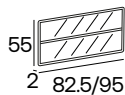

## PANNELLI MODULARI / MODULAR SCREENS

G

82,5 cm / 32.48"  
95 cm / 37.40"  
2 cm / 0.79"  
106 cm / 41.73"

10 kg / 23 Lb

0.03 m<sup>3</sup>

H

82,5 cm / 32.48"  
95 cm / 37.40"  
2 cm / 0.79"  
133,5 cm / 52.56"

82,5 cm / 32.48"  
95 cm / 37.40"  
2 cm / 0.79"  
106 cm / 41.73"

10 kg / 23 Lb

0.03 m<sup>3</sup>

M

82,5 cm / 32.48"  
95 cm / 37.40"  
2 cm / 0.79"  
133,5 cm / 52.56"

14 kg / 31 Lb

0.03 m<sup>3</sup> 82,5 cm  
0.04 m<sup>3</sup> 95 cm

N

82,5 cm / 32.48"  
95 cm / 37.40"  
2 cm / 0.79"  
161 cm / 63.39"

16 kg / 36 Lb

0.04 m<sup>3</sup> 82,5 cm  
0.05 m<sup>3</sup> 95 cm

## PANNELLI DI TAMPONAMENTO / SOUND-DAMPENING PRIVACY SCREENS

O

82,5 cm / 32.48"  
95 cm / 37.40"  
2 cm / 0.79"  
27,5 cm / 10.83"

3 kg / 7 Lb

0.01 m<sup>3</sup>

P

82,5 cm / 32.48"  
95 cm / 37.40"  
2 cm / 0.79"  
55 cm / 21.65"