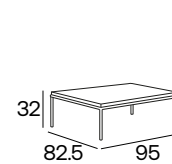

### B 1P DX-SX / 1S R-L

95 cm / 37.40"  
82.5 cm / 32.48"  
106 cm / 41.73"  
41 cm / 16.14"  
53 cm / 20.87"

78x27  
x1 78 cm / 30.71"  
27 cm / 10.63"  
10 cm / 3.94"

48 kg / 106 Lb

0.86 m<sup>3</sup>

**4.10 mtl**  
tessuto cliente /  
customer fabric  
H 140 cm

### D 1P CENTRALE / 1S NO ARMRESTS

95 cm / 37.40"  
82.5 cm / 32.48"  
106 cm / 41.73"  
41 cm / 16.14"  
53 cm / 20.87"

90x27  
x1 90 cm / 35.43"  
27 cm / 10.63"  
10 cm / 3.94"

40 kg / 89 Lb

0.86 m<sup>3</sup>

### E POUF

95 cm / 37.40"  
82.5 cm / 32.48"  
41 cm / 16.14"

35 kg / 78 Lb

0.43 m<sup>3</sup>

**2.10 mtl**  
tessuto cliente /  
customer fabric  
H 140 cm

**3.91 m<sup>2</sup>**  
pelle cliente /  
customer leather

### F TAVOLINO / SMALL TABLE

95 cm / 37.40"  
82.5 cm / 32.48"  
32 cm / 12.60"

32 kg / 71 Lb

0.26 m<sup>3</sup>