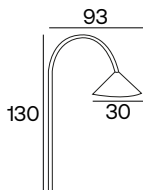

## SQUARE

150 cm / 59.06"  
2 cm / 0.79"  
161 cm / 63.39"

 18 kg / 40 Lb

 0.07 m<sup>3</sup>

## 2P / 2S

187.5 cm / 73.82"  
82.5 cm / 32.48"  
95 cm / 37.40"

 22 kg / 49 Lb

 1.51 m<sup>3</sup>

## 3P / 3S

280 cm / 110.24"  
82.5 cm / 32.48"  
95 cm / 37.40"

 24 kg / 53 Lb

 2.25 m<sup>3</sup>

## LAMPADA / TOUCH SENSITIVE READING LAMP

93 cm / 36.61"  
30 cm / 11.81"  
130 cm / 51.18"

 12 kg / 27 Lb

 0.38 m<sup>3</sup>