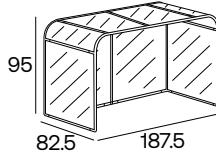

## TAVOLINO LAPTOP / LAPTOP SMALL TABLE

35 cm / 13.78"  
35 cm / 13.78"  
68 cm / 26.77"

 2.5 kg / 6 Lb

 0.09 m<sup>3</sup>

## CAPOTTE 1P / 1S

95 cm / 37.40"  
82.5 cm / 32.48"  
95 cm / 37.40"

 20 kg / 45 Lb

 0.77 m<sup>3</sup>

## 2P / 2S

187.5 cm / 73.82"  
82.5 cm / 32.48"  
95 cm / 37.40"

 22 kg / 49 Lb

 1.51 m<sup>3</sup>

## 3P / 3S

280 cm / 110.24"  
82.5 cm / 32.48"  
95 cm / 37.40"

 24 kg / 53 Lb

 2.25 m<sup>3</sup>