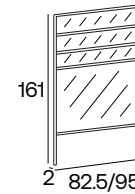

## PANNELLI MODULARI / MODULAR SCREENS

G

82,5 cm / 32.48"  
95 cm / 37.40"  
2 cm / 0.79"  
106 cm / 41.73"

10 kg / 23 Lb

0.03 m<sup>3</sup>

H

82,5 cm / 32.48"  
95 cm / 37.40"  
2 cm / 0.79"  
133,5 cm / 52.56"

14 kg / 31 Lb

0.03 m<sup>3</sup> 82,5 cm  
0.04 m<sup>3</sup> 95 cm

I

82,5 cm / 32.48"  
95 cm / 37.40"  
2 cm / 0.79"  
161 cm / 63.39"

16 kg / 36 Lb

0.04 m<sup>3</sup> 82,5 cm  
0.05 m<sup>3</sup> 95 cm

L

82,5 cm / 32.48"  
95 cm / 37.40"  
2 cm / 0.79"  
106 cm / 41.73"

10 kg / 23 Lb

0.03 m<sup>3</sup>

M

82,5 cm / 32.48"  
95 cm / 37.40"  
2 cm / 0.79"  
133,5 cm / 52.56"

14 kg / 31 Lb

0.03 m<sup>3</sup> 82,5 cm  
0.04 m<sup>3</sup> 95 cm

N

82,5 cm / 32.48"  
95 cm / 37.40"  
2 cm / 0.79"  
161 cm / 63.39"

16 kg / 36 Lb

0.04 m<sup>3</sup> 82,5 cm  
0.05 m<sup>3</sup> 95 cm