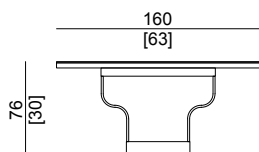

## BLOOM

Tavolo Rotondo / Round Table

Come tutti gli elementi della collezione il tavolo Bloom nasce dall'incontro di una struttura metallica sofisticatamente curva con delle forme geometriche. Completo di vassoio girevole (opzionale) realizzato nello stesso marmo del basamento. Top in essenza intarsiato. Inserto basamento in marmo. Elementi in metallo laccato. Disponibile in versione ovale.

*As all the elements of the collection Bloom table comes from the encounter of a sophisticated curved metal structure with geometric forms. Complete with a Lazy Susan tray (optional) made of the same marble used in the basement. Top in veneer inlay. Basement insert in marble. Parts in lacquered metal. Available in oval-shaped version.*

---

Art. 1010.27

Dim.: 160x160xh76 cm / 63x63xh30 inch

---

Piano girevole opzionale / Lazy Susan tray optional

Art. 1010.27.2

Dim.: 70x70xh4 cm / 27½x27½xh1½ inch