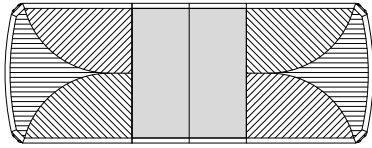


CAPRI

Tavolo / Table

Tavolo rettangolare dalle forme elegantemente curve adatto a spazi e stili diversi. Struttura laccata. Top in essenza intarsiato. Inserti gambe in pelle. Disponibile in versione allungabile.

Rectangular table of elegantly curved shape fitting in various spaces and styles. Structure lacquered. Top in veneer inlay. Legs inserts in leather. Available in extendable version.

Art. 1010.12

Dim.: 240x110xh76 cm / 94½x43¼xh30 inch

Art. 1010.13

Dim.: 300x110xh76 cm / 118x43¼xh30 inch

Art. 1010.11

Dim.: 210/290x110xh76 cm / 82³/₄/114¹/₄x43¹/₄xh30 inch

210
[82 3/4]