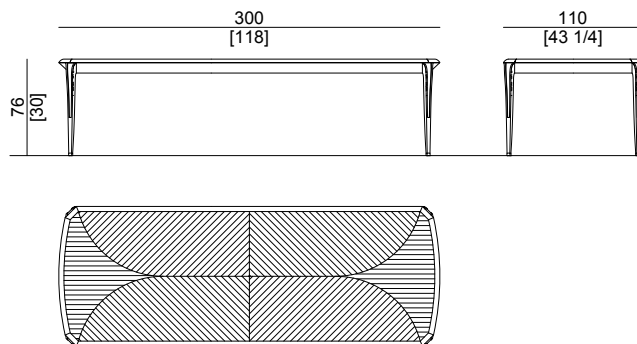


CAPRI

Tavolo / Table

Tavolo rettangolare dalle forme elegantemente curve adatto a spazi e stili diversi. Struttura laccata. Top in essenza intarsiato. Inserti gambe in pelle. Disponibile in versione allungabile.

Rectangular table of elegantly curved shape fitting in various spaces and styles. Structure lacquered. Top in veneer inlay. Legs inserts in leather. Available in extendable version.

Art. 1010.12

Dim.: 240x110xh76 cm / 94½x43¼xh30 inch

Art. 1010.13

Dim.: 300x110xh76 cm / 118x43¼xh30 inch

Art. 1010.11

Dim.: 210/290x110xh76 cm / 82³/₄/114¹/₄x43¹/₄xh30 inch

210
[82 3/4]