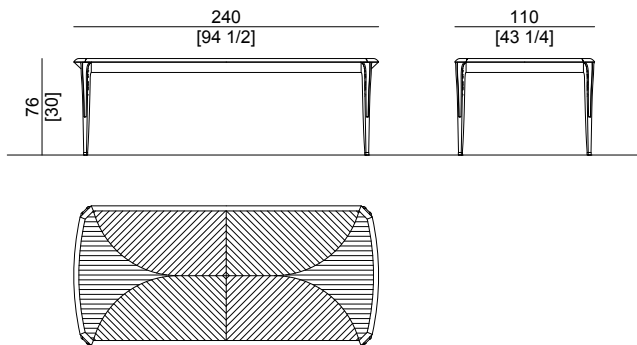


CAPRI

Tavolo / Table

Tavolo rettangolare dalle forme elegantemente curve adatto a spazi e stili diversi. Struttura laccata. Top in essenza intarsiato. Inserti gambe in pelle. Disponibile in versione allungabile.

Rectangular table of elegantly curved shape fitting in various spaces and styles. Structure lacquered. Top in veneer inlay. Legs inserts in leather. Available in extendable version.

Art. 1010.12

Dim.: 240x110xh76 cm / 94½x43¼xh30 inch

Art. 1010.13

Dim.: 300x110xh76 cm / 118x43¼xh30 inch

Art. 1010.11

Dim.: 210/290x110xh76 cm / 82³/₄/114¹/₄x43¹/₄xh30 inch

210
[82 3/4]