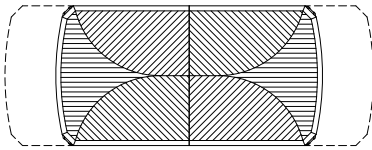


CAPRI

Tavolo / Table

Tavolo rettangolare dalle forme elegantemente curve adatto a spazi e stili diversi. Struttura laccata. Top in essenza intarsiato. Inserti gambe in pelle. Disponibile in versione allungabile.

Rectangular table of elegantly curved shape fitting in various spaces and styles. Structure lacquered. Top in veneer inlay. Legs inserts in leather. Available in extendable version.

Art. 1010.12

Dim.: 240x110xh76 cm / 94½x43¼xh30 inch

Art. 1010.13

Dim.: 300x110xh76 cm / 118x43¼xh30 inch

Art. 1010.11

Dim.: 210/290x110xh76 cm / 82³/₄/114¹/₄x43¹/₄xh30 inch

210
[82 3/4]