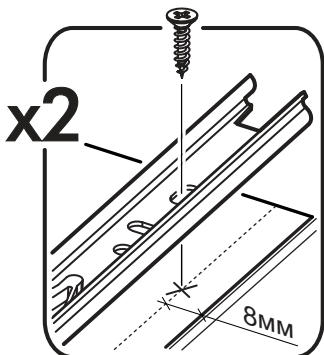

400mm	6,3x50		3,5x16	3,5x12	1,6x25
					
3x	14x	1x	36x	12x	90x
			6,3x13		
6x	6x	6x		18x	2x
					
14x	18x	4x	18x	6x	

	AI				
1	Крышка верх / Top cover	1	1502	446	1/3
2	Крышка низ / Bottom cover	1	1502	426	1/3
3	Бок левый / Left side	1	748	426	1/3
4	Перегородка / The partition	2	748	426	1/3
5	Бок правый / Right side	1	748	426	1/3
6	Полка / Shelf	2	482	400	1/3
7	Полка / Shelf	1	466	400	1/3
8	Перегородка / The partition	2	220	426	1/3
9	Вязка ящика / Knitting a box	3	410	120	1/3
10	Бок ящика правый / The right side of the drawer	3	400	120	1/3
11	Бок ящика левый / The side of the drawer is left	3	400	120	1/3
12	Фасад / Front	3	554	496	2/3
13	Фасад ящика / The facade of the box	3	200	496	2/3
14	Задняя стенка / Back wall	2	387	1496	1/3
15	Дно ящика / Bottom of the drawer	3	440	398	1/3
16	Соединитель ДВП / Connector	1	1466		1/3

1.

2.

3.

4.

5.

7.

8.

9.