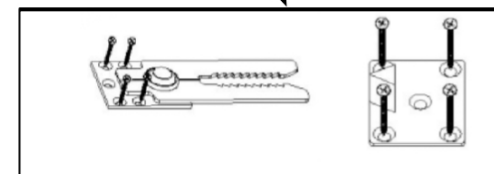

Диван Агона. Инструкция по сборке

1250*960*750mm	Модуль правый		1 Piece
1250*960*750mm	Модуль левый		1 Piece
55*45*23mm	Коннектор		1 Piece
155*55*15mm	Коннектор		1 Piece
M3*30mm	Шуруп		8 Pieces
50mm	Опора		8 Pieces

1. Установите опоры на дно основания.
2. Введите части коннекторов в зацепление друг с другом.

ES0294