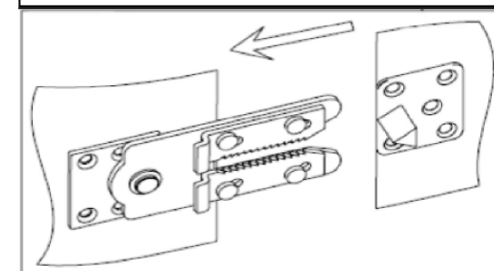

Диван Агона. Инструкция по сборке

1250*960*750mm	Модуль правый		1 Piece
1250*960*750mm	Модуль левый		1 Piece
55*45*23mm	Коннектор		1 Piece
155*55*15mm	Коннектор		1 Piece
M3*30mm	Шуруп		8 Pieces
50mm	Опора		8 Pieces

1. Установите опоры на дно основания.
2. Введите части коннекторов в зацепление друг с другом.

ES0294