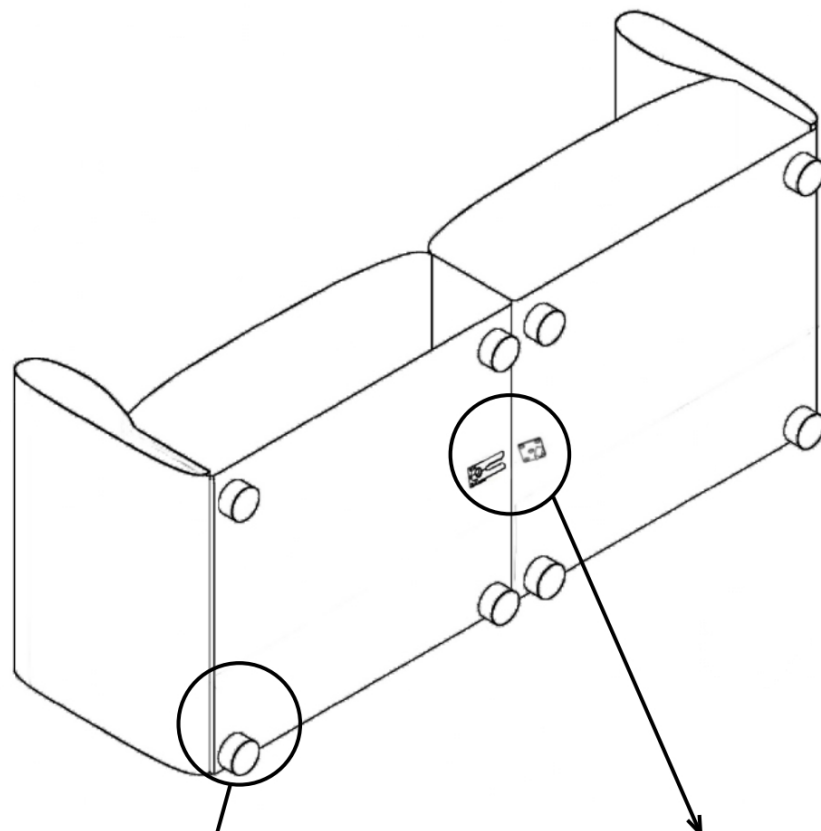

Диван Агона. Инструкция по сборке

1250*960*750mm	Модуль правый		1 Piece
1250*960*750mm	Модуль левый		1 Piece
55*45*23mm	Коннектор		1 Piece
155*55*15mm	Коннектор		1 Piece
M3*30mm	Шуруп		8 Pieces
50mm	Опора		8 Pieces

1. Установите опоры на дно основания.
2. Введите части коннекторов в зацепление друг с другом.

ES0294