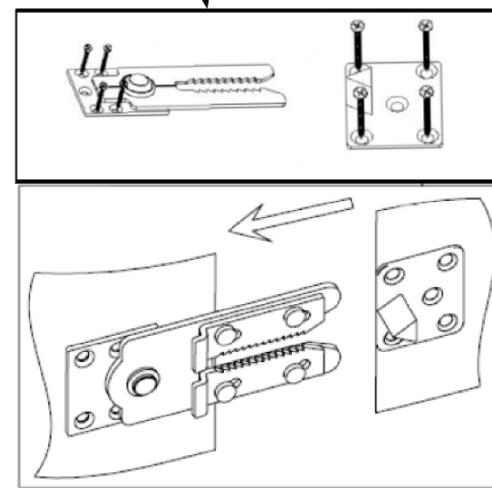

Диван Dongo. Инструкция по сборке

1420*920*800mm	Модуль правый		1 Piece
1420*920*800mm	Модуль левый		1 Piece
55*45*23mm	Коннектор		1 Piece
155*55*15mm	Коннектор		1 Piece
M3*30mm	Шуруп		8 Pieces
130mm	Опора		4 Pieces
130mm	Опора		4 Pieces
M8*20mm	Болт		24 Pieces
φ 20mm	Подпятник		4 Pieces

ES0311

1. Установите опоры на дно основания.
2. Введите части коннекторов в зацепление друг с другом.