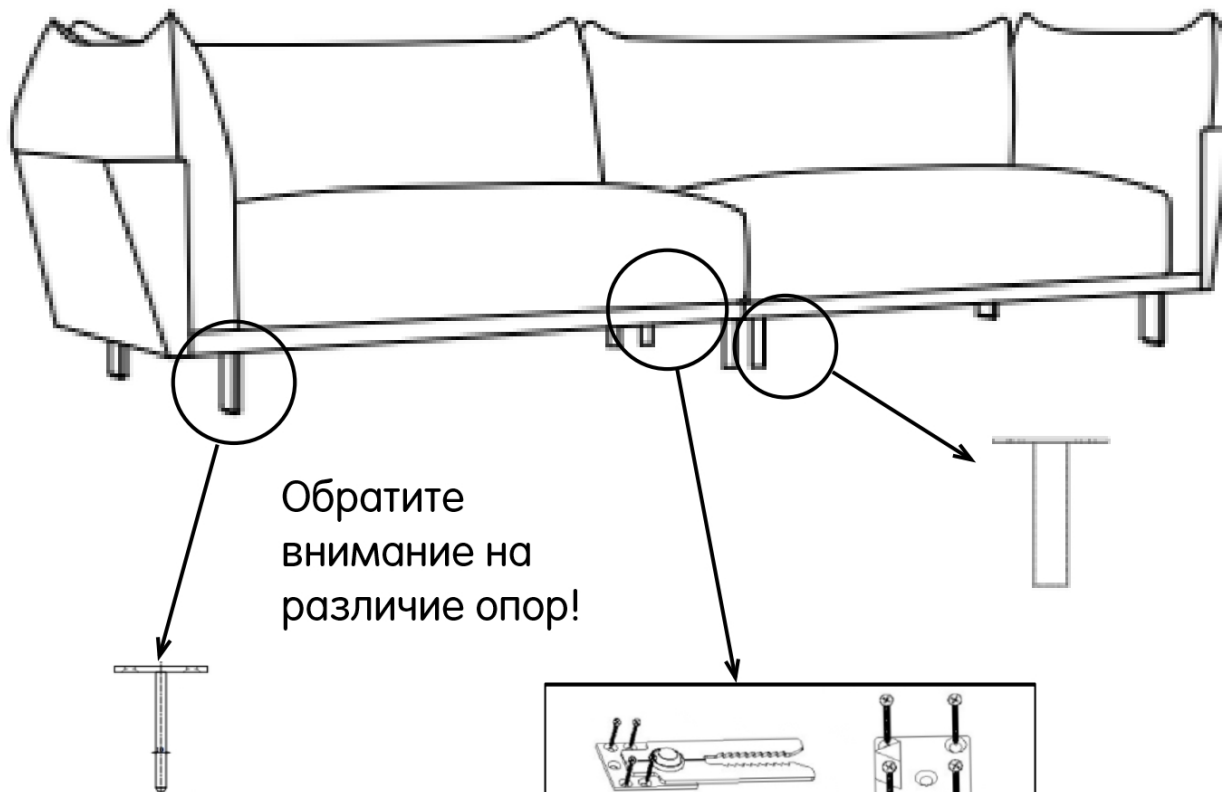

Диван Dongo. Инструкция по сборке

1420*920*800mm	Модуль правый		1 Piece
1420*920*800mm	Модуль левый		1 Piece
55*45*23mm	Коннектор		1 Piece
155*55*15mm	Коннектор		1 Piece
M3*30mm	Шуруп		8 Pieces
130mm	Опора		4 Pieces
130mm	Опора		4 Pieces
M8*20mm	Болт		24 Pieces
φ 20mm	Подпятник		4 Pieces