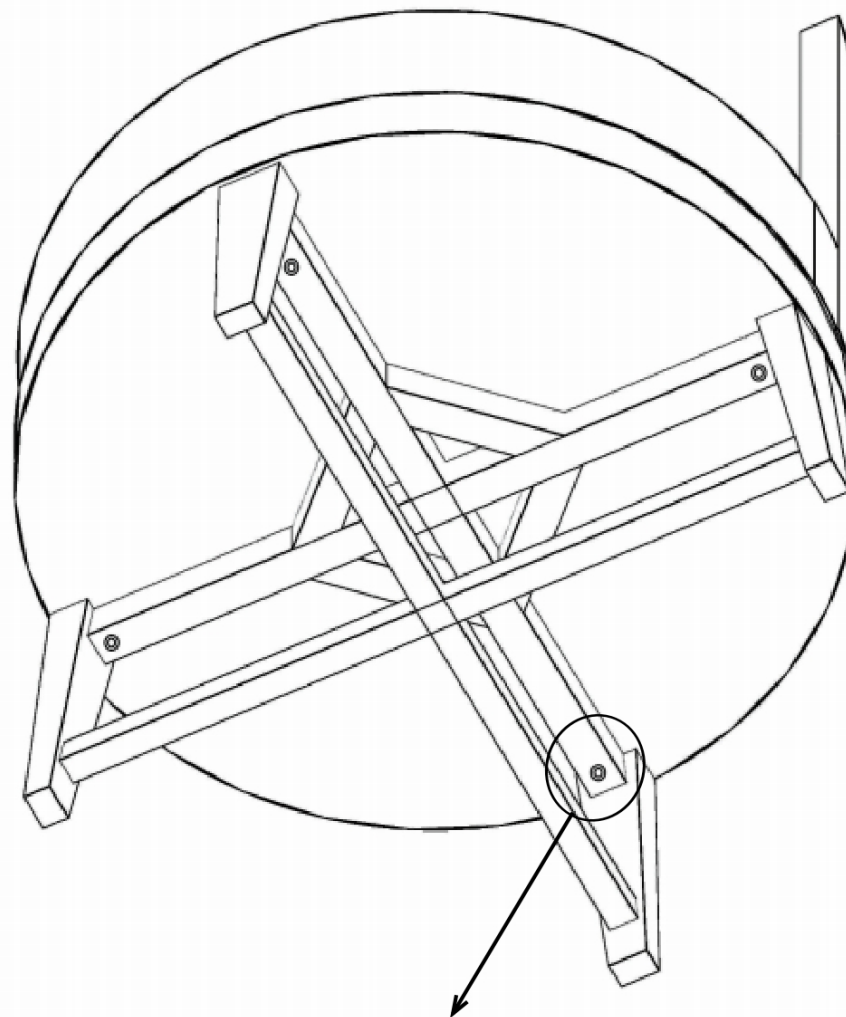

620*630*450mm	Кресло		1 Piece
640*640*210mm	Основание		1 Piece
M8*50mm	Винт		4 Pieces
M6*75mm	Ключ		1 Piece
φ 20mm	Подпятник		4 Pieces

1. Закрепите опоры к основанию винтами 8x50мм.
2. Установите на опоры фетровые подпятники.