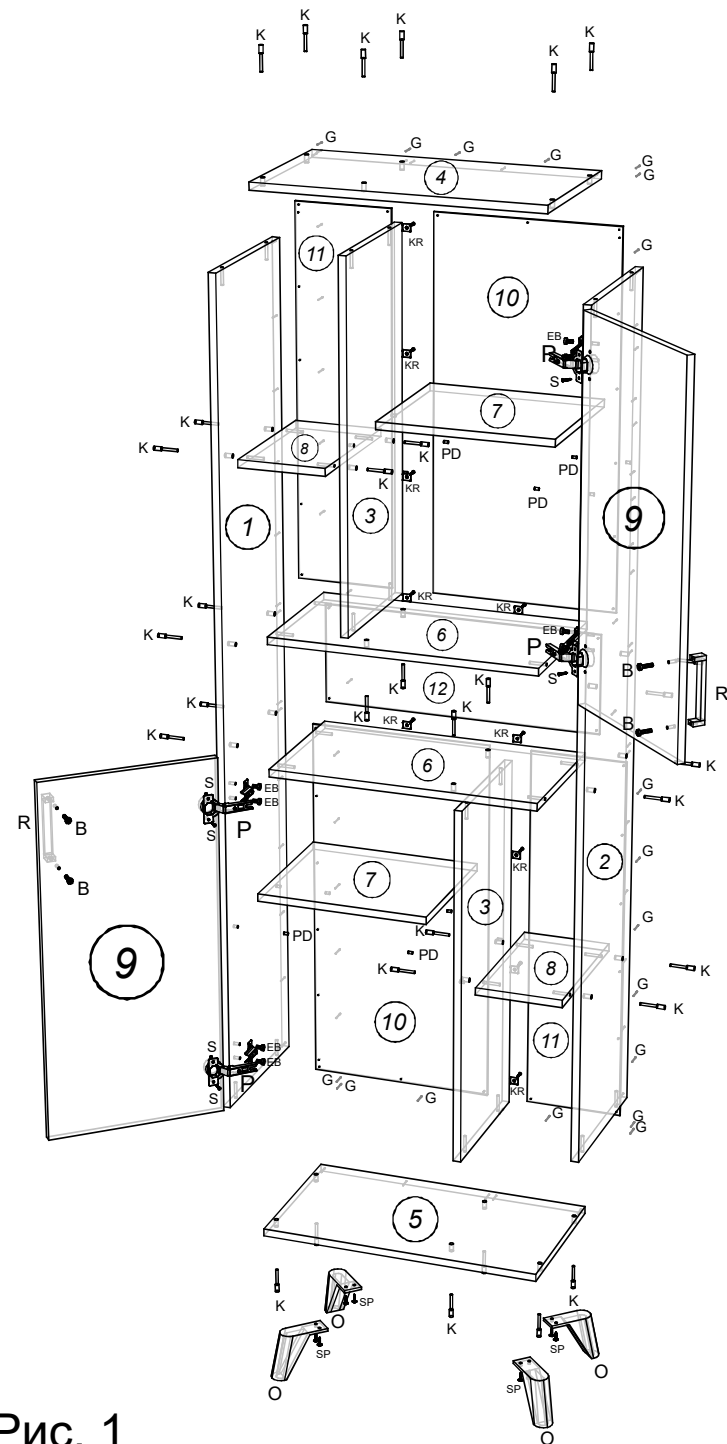

Ключ шестигранный  1 шт.	К - конфирмат 7x50  32 шт.	ZK - заглушка конфирмата  20 шт.	KR - крабик  10 шт.	EB - евровинт 6,5x13  8 шт.
P- петля 90  4 шт.	В - винт к ручке  4 шт.	R - ручка  2 шт.	S - саморез 3,5x16  18 шт.	
SP - саморез с п/шайбой  12 шт.	PD - полкодержатель  8 шт.	O - опора  4 шт.	G - гвозди  40 шт.	

Поз.	Размер детали, мм	Кол.	Наименование
1	1768x330	1	Бок левый
2	1768x330	1	Бок правый
3	768x310	2	Перегородка
4	600x330	1	Крышка
5	600x330	1	Дно
6	568x310	2	Полка
7	365x310	2	Полка
8	184x310	2	Полка
9	778x378	2	Фасад
10	792x390	2	Задняя стенка ДВПО
11	792x206	2	Задняя стенка ДВПО
12	214x598	1	Задняя стенка ДВПО

Рис. 1