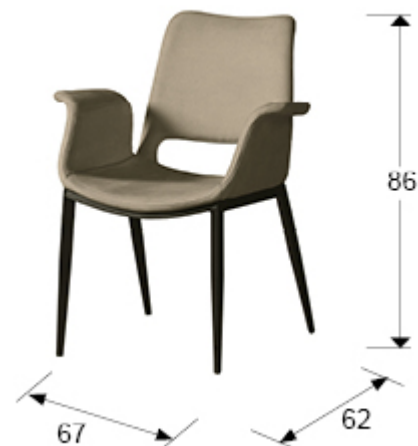

Sowa

863964

Стулья / Кресла

Рекомендуемое изделие

Стул-кресло из металла с матовым чёрным покрытием. Сиденье и спинка из фанеры и наполнителя. Обивка из полиэстера бежевого цвета с декоративной строчкой.

ОБЩАЯ ИНФОРМАЦИЯ

Код EAN: 8435435329365

Тип: Стулья / Кресла

Коллекция: Sowa

РАЗМЕРЫ

Размеры: ↔ 67,0 ↓ 86,0 ↗ 62,0 cm
Вес: 8,5 Kg

РАЗМЕРЫ УПАКОВКИ

Вес: 10,5 Kg
Объём: 0,1580м³
Размеры: ↔ 81,0 ↓ 59,0 ↗ 66,0 cm

ДОПОЛНИТЕЛЬНАЯ ИНФОРМАЦИЯ