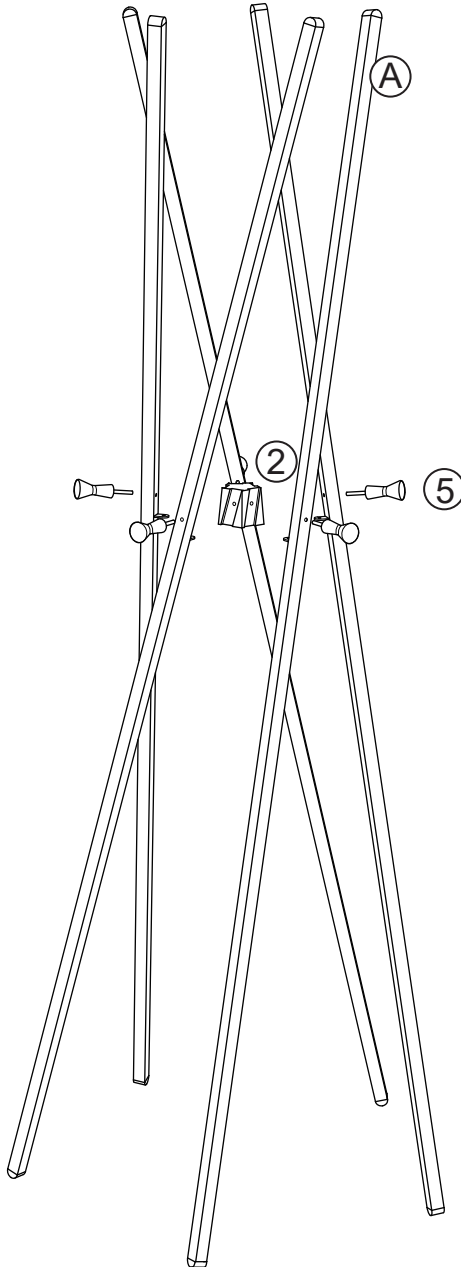

15 min

x1

x1

1 x5

2 x1

3 x5

4 x10

A x5 (Φ6x18mm)