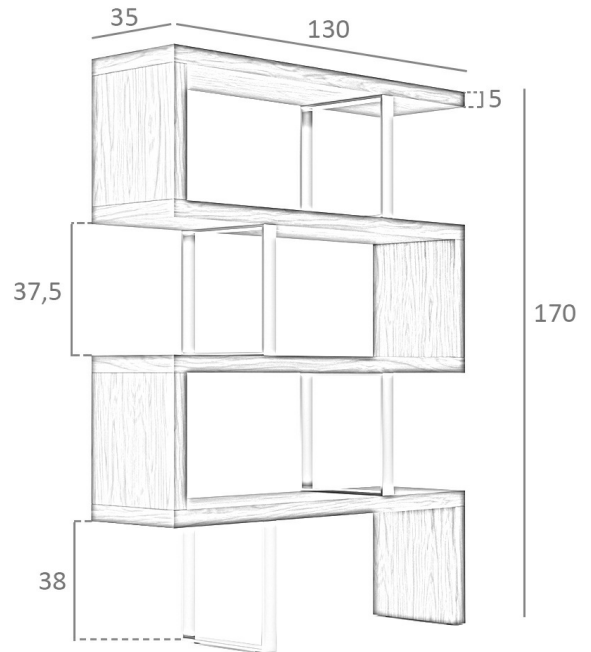

REF. 3.026

LE501-EST-BLANCO Estantería

MEDIDAS

Medidas: 130 x 35 x 170 cm.

Peso: 38 Kg.

EMBALAJE

137 x 43 x 42 cm. / 40 Kg.

VOLUMEN

0,25 m3

PRODUCTO

DM Lacado Blanco Similar 9003

Brillo

Acero Inoxidable

PATAS