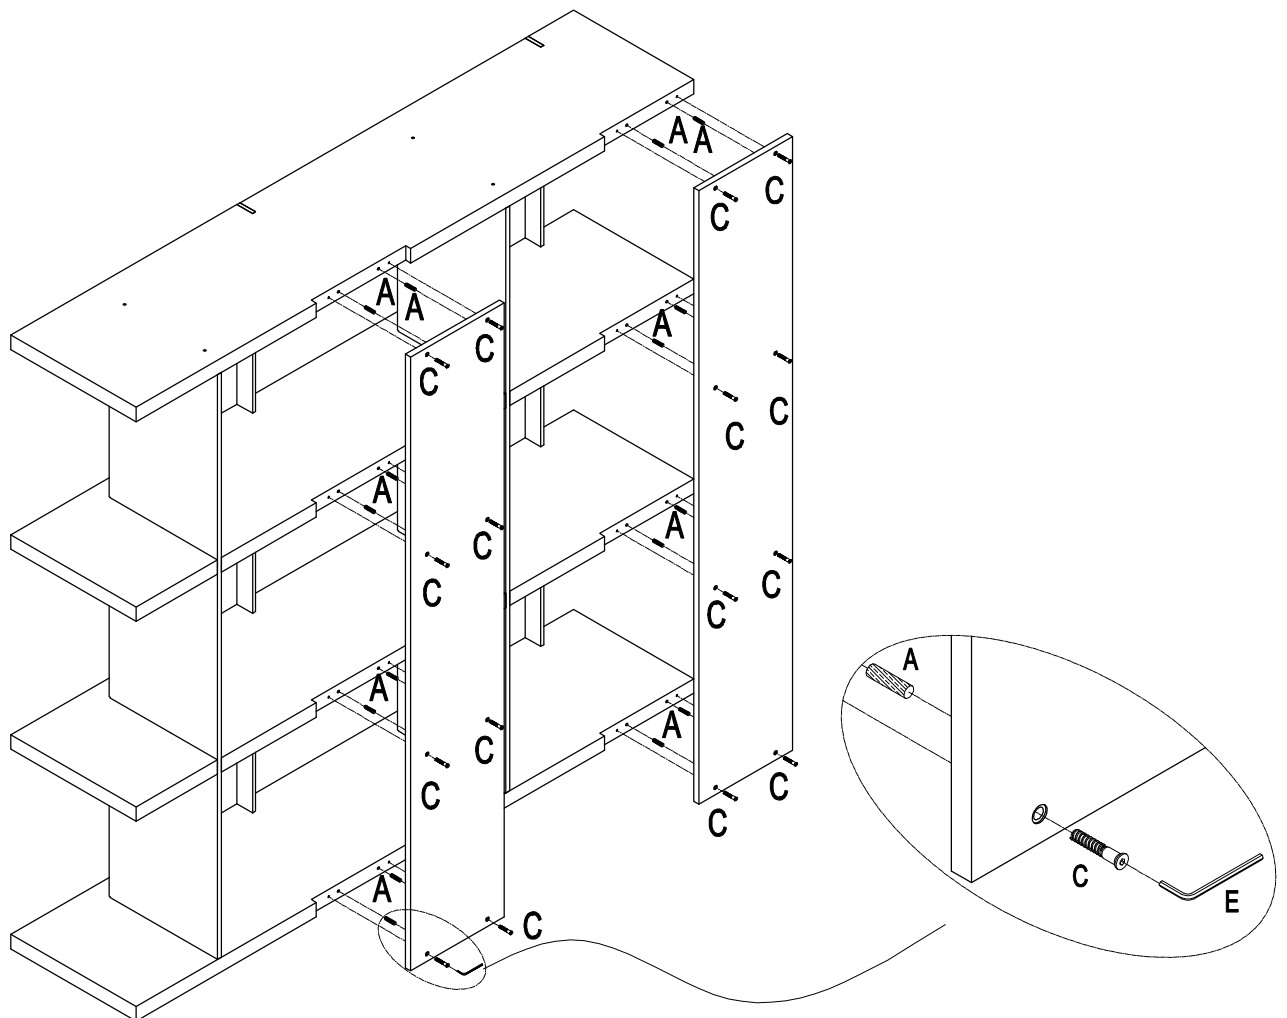

ASSEMBLY INSTRUCTION

3236-MQ2201SF-2312

NO.	Design	Size	Qty	NO.	Design	Size	Qty	NO.	Desian	Size	Qty
A		Ø8*30	16	B		Ø6*30	8	G		M4*50mm	8
C		Ø7*38	16	D		M6*15	16				
E		4mm	1	F			8				

FIG.
1

FIG.
2

FIG.
3

FIG.
4