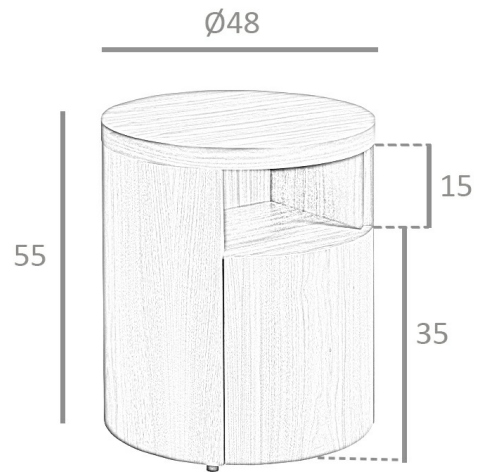

REF. 7.006

LE313-BLANCO Mesita de noche con cajón

MEDIDAS

Medidas: Ø48 x 55 cm.

Peso: 23 Kg.

EMBALAJE

56 x 56 x 60 cm. / 25 Kg.

VOLUMEN

0,19 m³

PRODUCTO

DM Lacado Blanco Similar 9003

Brillo

PATAS