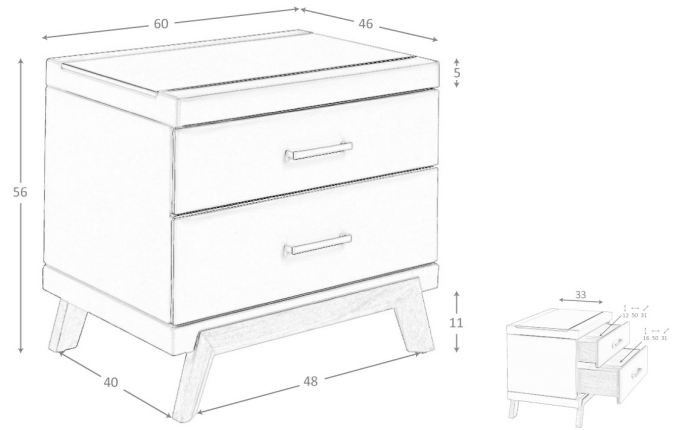

**REF. 7.162**

**GNS576 Mesita de Noche**

**MEDIDAS**

Medidas: 60 x 46 x 56 cm

Peso: 18 Kg

**EMBALAJE**

63 x 50 x 58 cm / 20 Kg

**VOLUMEN**

0,25 m3

**PRODUCTO**

Polipiel - TS-G.MarronChocolate01

Tapa: Cristal Negro-TTE

**PATAS**

Material Patas: Chapa Nogal