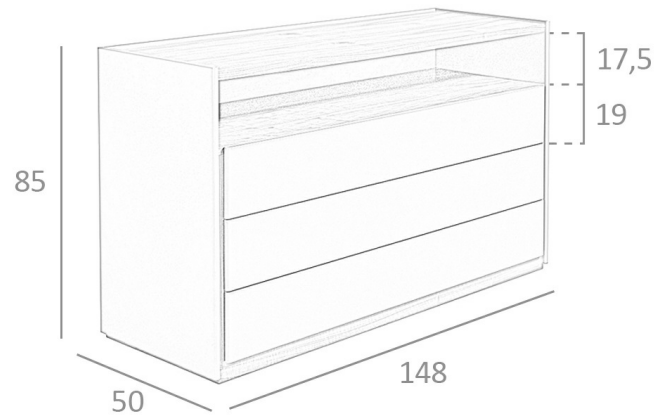

**REF. 7.128**

**RU-DR148 Cómoda**

**MEDIDAS**

Medidas: 148 x 50 x 85 cm.

Peso: 67 Kg.

**EMBALAJE**

154 x 56 x 91 cm. / 69 Kg.

**VOLUMEN**

0,78 m<sup>3</sup>

**PRODUCTO**

Chapa nogal / DM Lacado Gris Similar R7037  
Mate

**PATAS**