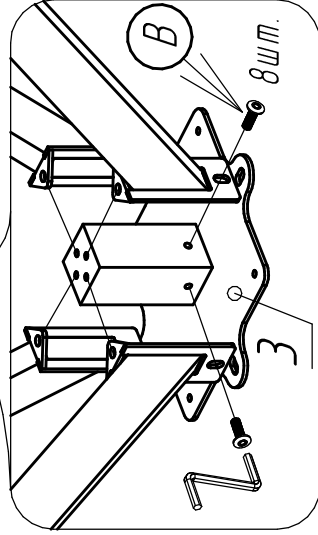

Поз.	Наименование	Кол.
1	Сиденье	1
2	Ножка	4
3	Опора	1

# Стул ДАКОТА, ЛЕСЛИ

## Комплектующие:

4	A	8	1	4	4
	M6x40	M6x10		D25, H20	
	черные/цинк	черные/цинк			

Производитель оставляет за собой право вносить изменения в конструкцию, технические характеристики и комплектацию изделия без предварительного уведомления.