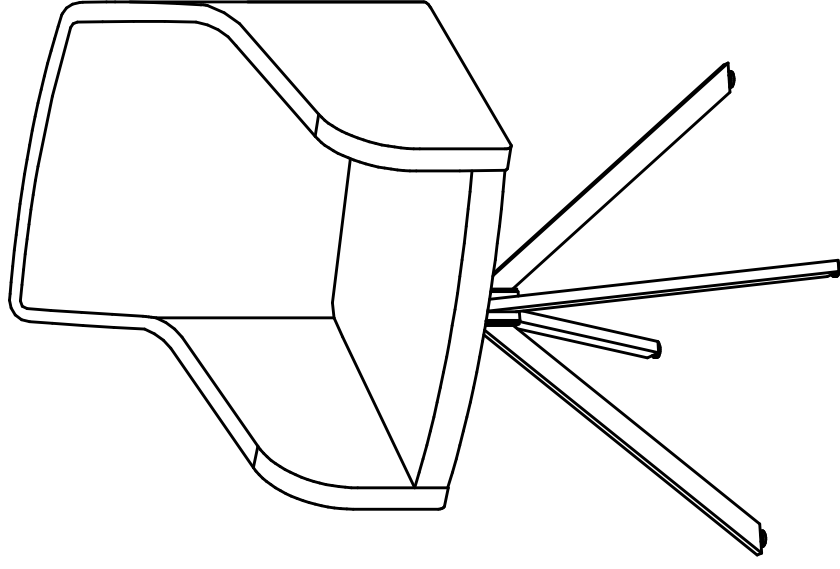

Поз.	Наименование	Кол.
1	Сиденье	1
2	Ножка	4
3	Опора	1

# Стул ДАКОТА, ЛЕСЛИ

## Комплектующие:

4	A	8	1	4	4
	M6x40	M6x10		D25, H20	
	черные/цинк	черные/цинк			

Производитель оставляет за собой право вносить изменения в конструкцию, технические характеристики и комплектацию изделия без предварительного уведомления.