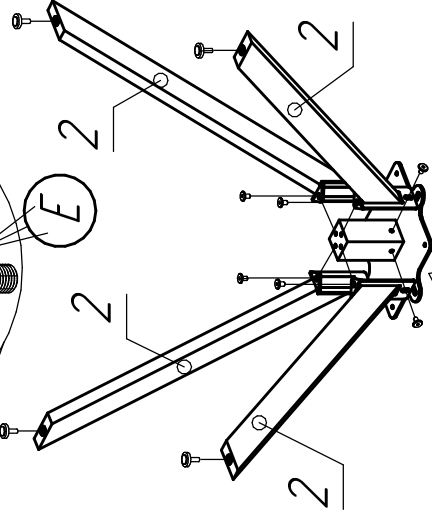

Поз.	Наименование	Кол.
1	Сиденье	1
2	Ножка	4
3	Опора	1

# Стул ДАКОТА, ЛЕСЛИ

## Комплектующие:

4	A	8	1	4	4
	M6x40	M6x10		D25, H20	
	черные/цинк	черные/цинк			

Производитель оставляет за собой право вносить изменения в конструкцию, технические характеристики и комплектацию изделия без предварительного уведомления.