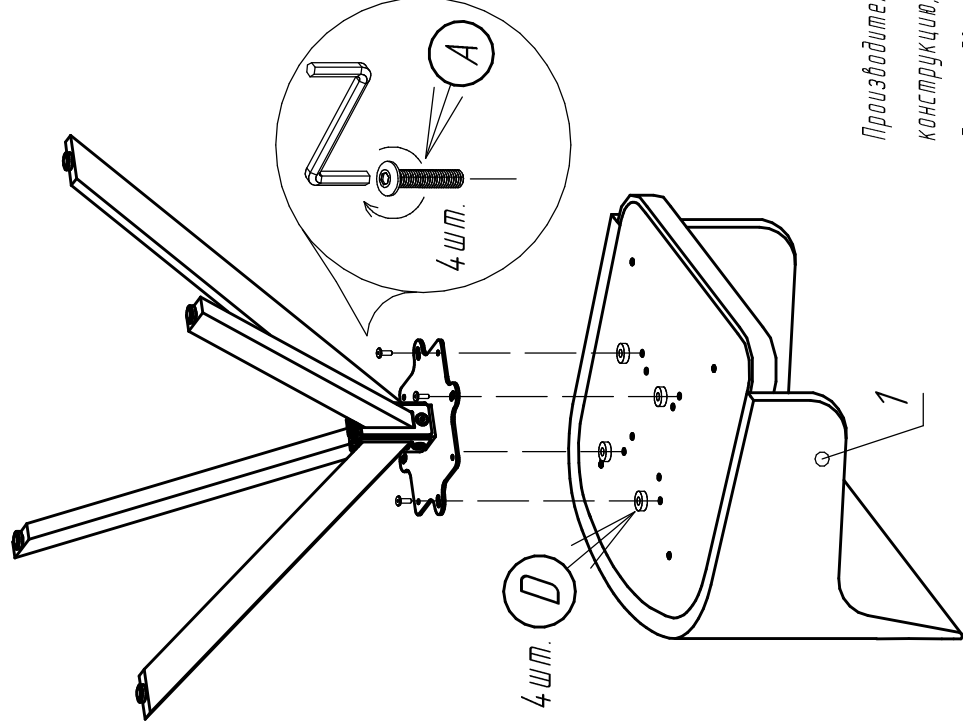

Поз.	Наименование	Кол.
1	Сиденье	1
2	Ножка	4
3	Опора	1

# Стул ДАКОТА, ЛЕСЛИ

## Комплектующие:

4	A	8	1	4	4
	M6x40	M6x10		D25, H20	
	черные/цинк	черные/цинк			

Производитель оставляет за собой право вносить изменения в конструкцию, технические характеристики и комплектацию изделия без предварительного уведомления.