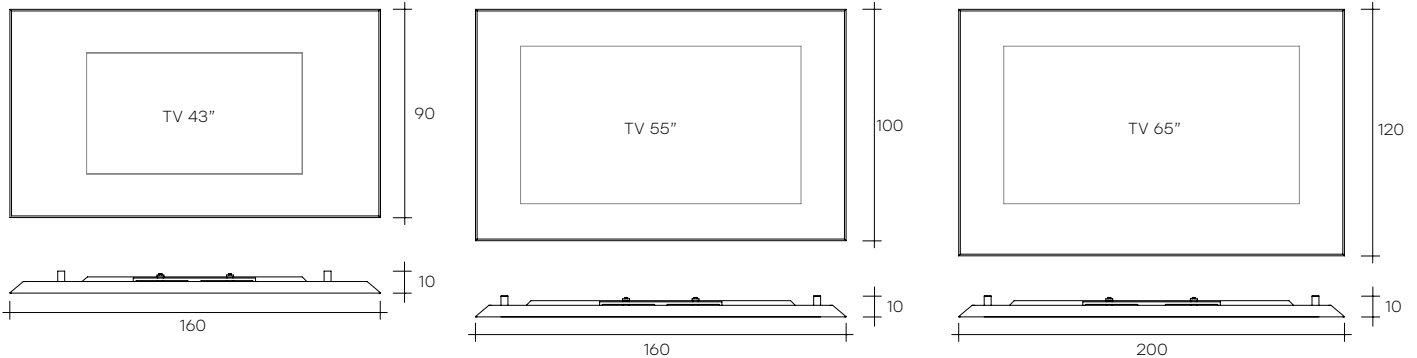

mirage tv

DESIGN
DANIEL LIBESKIND

Specchio con alloggiamento per televisore.
Specchio da parete in vetro semiriflettente da 5 mm color titanio con retrocornice in alluminio finitura brill. Telaio in metallo verniciato nero opaco. Televisore non in dotazione.

Mirror with built-in frame to accommodate a TV set. Wall mirror in 5 mm semi-reflecting glass, titanium-colour, with rear frame in polished aluminium. Casing in matt black painted metal. TV set not included.

dimensioni L, P, H
dimensions L, W, H
(cm)

COD./CODE

L

P/W

H

peso netto
net weight
(kg)

peso lordo
gross weight
(kg)

volume imballo
package volume
(m³)

Specchio per TV 55".
55" TV mirror.

MI/TVL

160

10

100

41

65

0,4