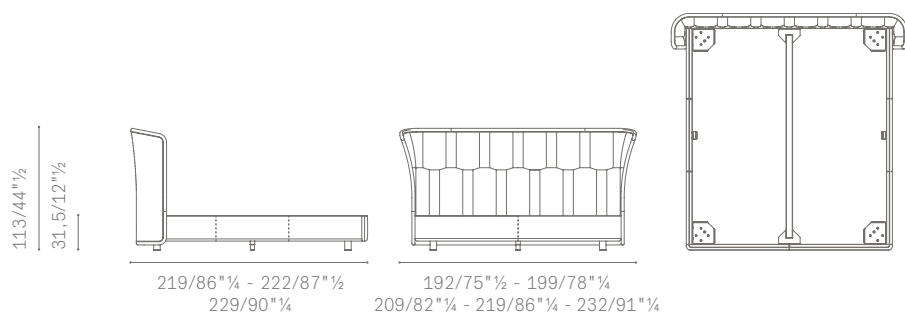

- Tela (tela Jacquard Poltrona Frau)
- Pelle (in abbinamento al rivestimento)

Lunghezza materasso. (fatta eccezione per le versioni "Queen-size" e "King-size")

- 200 cm
- 210 cm

N.B. Piani di Riposo e Materassi sono mostrati e quotati a parte, vedi sezione dedicata.

Rear headboard. Available upholstered in:

- Fabric (Poltrona Frau Jacquard fabric)
- Leather (matching the upholstery)

Mattress length. (except for the "Queen-size" and "King-size" versions)

- 200 cm
- 210 cm

Please note. Bedstead Bases and Mattresses are shown and priced separately, please consult the dedicated section.

DIMENSIONI DISPONIBILI

↓ Misure Letto

cm 199×219 / 78"¼×86"¼

cm 199×229 / 78"¼×90"¼

cm 209×219 / 82"¼×86"¼