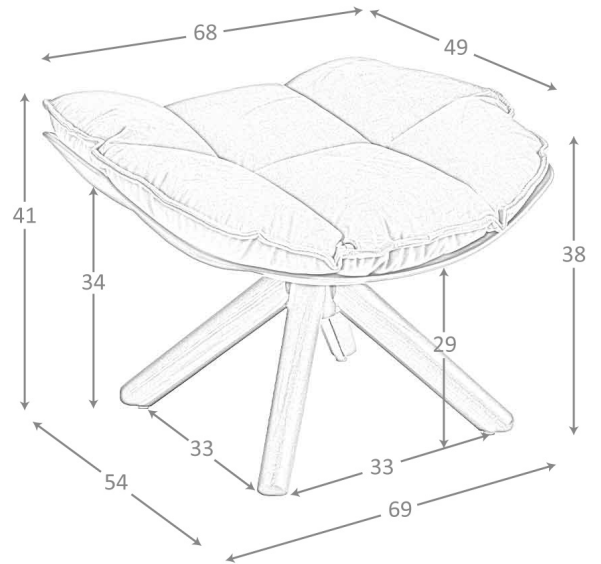

REF. 5.105

DC1565-A-OT Ottoman giratorio

MEDIDAS

Medidas: 69 x 54 x 41 cm

Peso: 8 Kg

EMBALAJE

68 x 50 x 46 cm / 10 Kg

VOLUMEN

0,16 m³

PRODUCTO

Tela - STOCK - TS-SW.Marron03

PATAS

Material Patas: Madera color Nogal