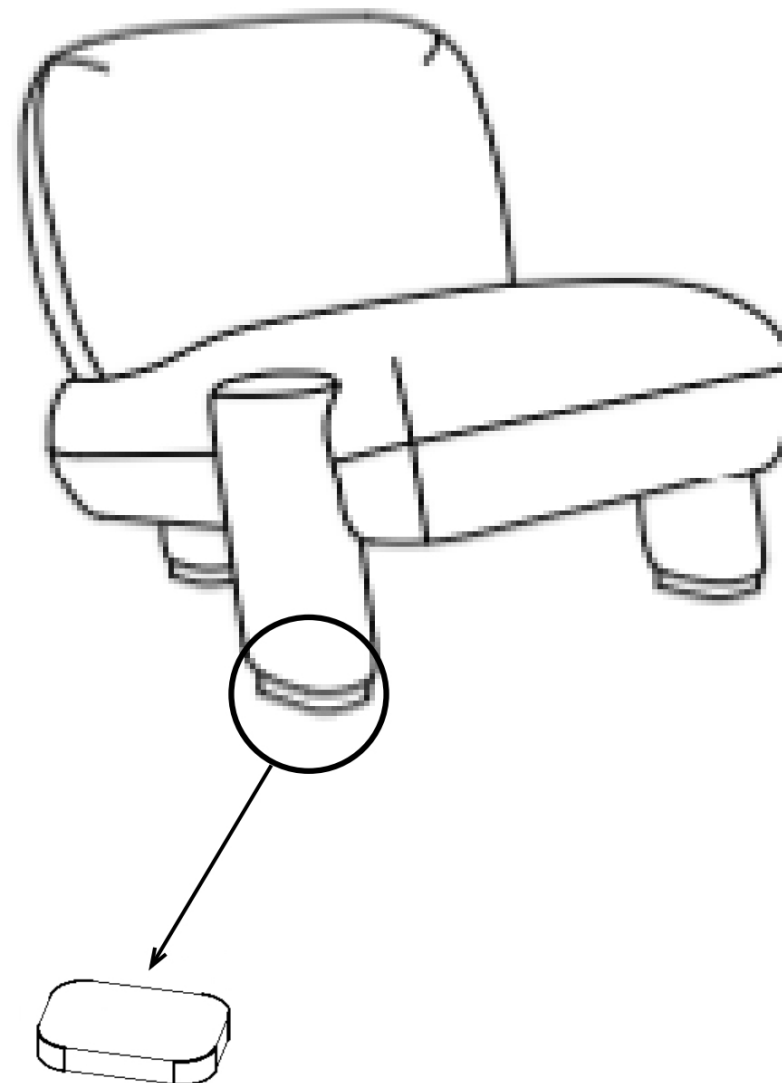

Кресло Orii. Инструкция по сборке

800*860* 770mm	Кресло		1 Piece
20mm	Деревян. опора		4 Pieces
M4*40mm	Шуруп		16 Pieces
φ 20mm	Подпятник		8 Pieces

EC0233