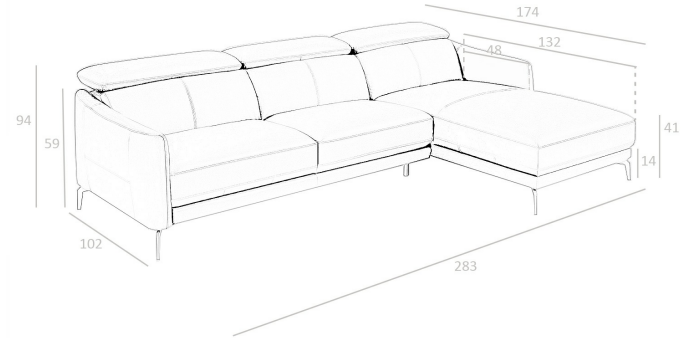

**REF. 6.041**

**5359-R-NEGRO Sofa chaiselong con respaldos articulados reclinables**

**MEDIDAS**

Medidas: 283 x 174 x 75 cm

Peso: 103 Kg

Plazas: Chaiselong Right

**EMBALAJE**

187 x 105 x 75 cm / 55 Kg

196 x 102 x 75 cm / 52 Kg

**VOLUMEN**

2,13 m3

**PRODUCTO**

Piel - STOCK - Negro M5657

**PATAS**

Material Patas: Acero color Negro