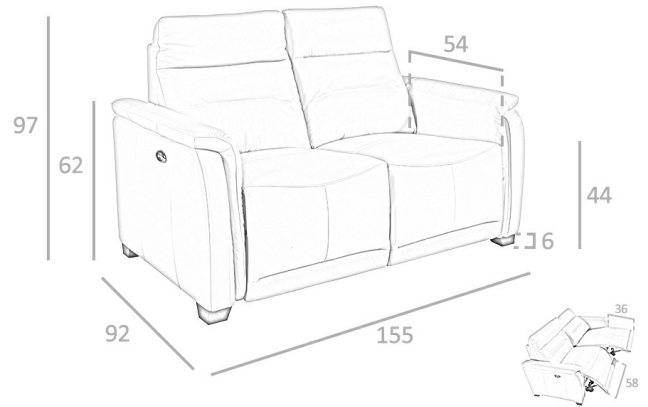

**REF. 6.157**

**KM5009-2P-M5652 Sofa tapizado con mecanismo relax**

**MEDIDAS**

Medidas: 155 x 92 x 97 cm.

Peso: 83 Kg.

Plazas: 2P

**EMBALAJE**

168 x 94 x 81 cm. / 85 Kg.

**VOLUMEN**

1,16 m3

**PRODUCTO**

Piel - STOCK - Taupe M5652

**PATAS**

Material Patas: PVC Negro Efecto Madera