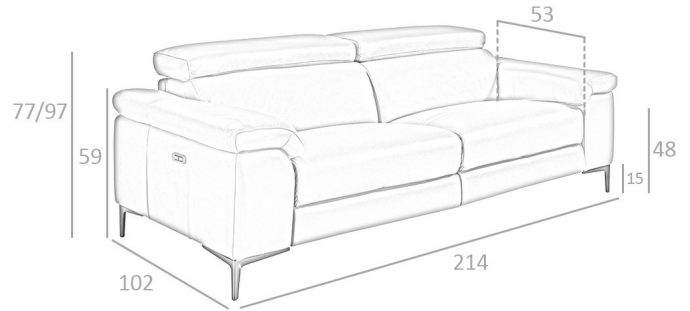

REF. 6.122

5320-3P-M5655 Sofa tapizado con respaldos articulados y mecanismo de relax electrico

MEDIDAS

Medidas: 214 x 102 x 97 cm.
Peso: 113 Kg.
Plazas: 3P

EMBALAJE

215 x 104 x 86 cm. / 113 Kg.
39 x 30 x 15 cm. / 2 Kg.

VOLUMEN

2,00 m3

PRODUCTO

Piel - STOCK - Gris Oscuro M5655

PATAS

Material Patas: Acero Oscurecido