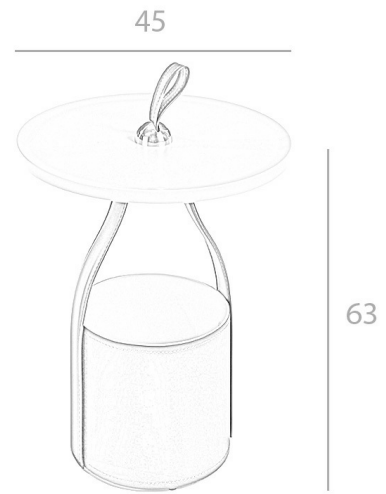

REF. 2.067

BRC6589B Mesa de Rincón

MEDIDAS

Medidas: Ø45 x 63 cm.

Peso: 12 Kg.

EMBALAJE

61 x 41 x 38 cm. / 10 Kg.

60 x 60 x 15 cm. / 6 Kg.

VOLUMEN

0,20 m³

PRODUCTO

Polipiel - STOCK - Similar Acua 23

Acero Cromado

Tapa: DM Lacado Crema Similar 1013

PATAS

Material Patas: Acero color Crema