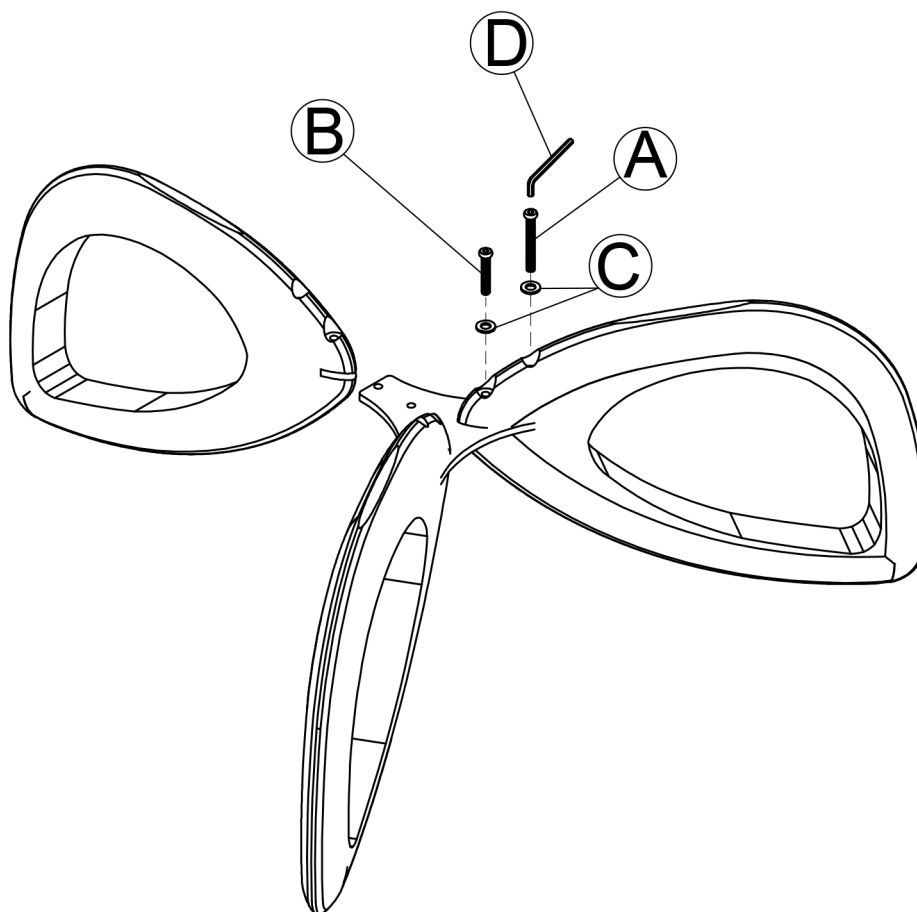

CT-16211 COFFEE TABLE PART LIST			
NO.	LEGEND	SPEC	AMOUNT
Ⓐ		M8x60	3pcs
Ⓑ		M8x40	3pcs
Ⓒ		∅19	6pcs
Ⓓ		5mm	1pcs

**FIG.**  
**1**

**FIG.**  
**2**