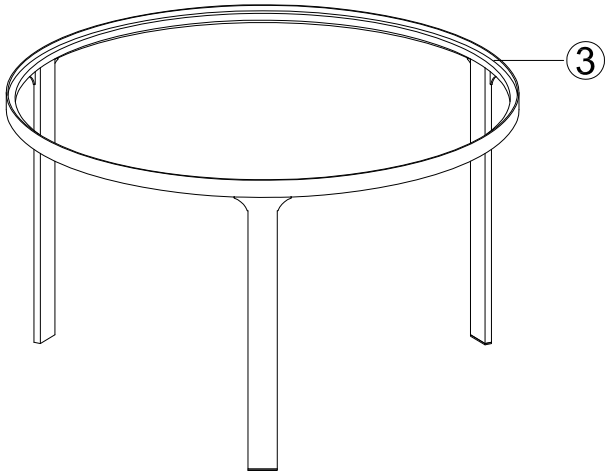

20 min

x2

x2

1 x 1pc

2 x 1pc

3 x 1pc

4 x 1pc

A x 8

12 x 8 x 2.0

1

2

3

JULIÀ GRUP Furniture Solutions S.L.

B-17616277

Pol. Ind. Bosc d'en Cuca

C / Tallers, 14