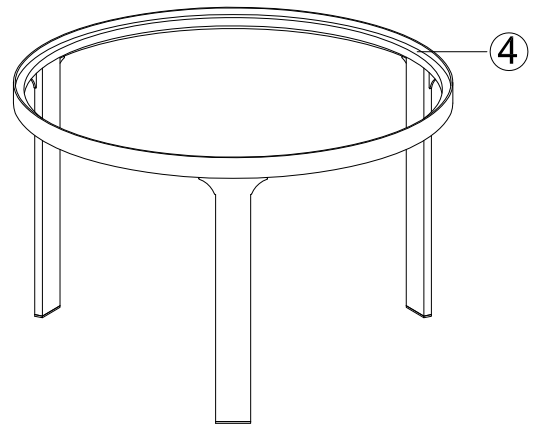

20 min

x2

x2

1 x 1pc

2 x 1pc

3 x 1pc

4 x 1pc

A x 8

12 x 8 x 2.0

1

2

3

JULIÀ GRUP Furniture Solutions S.L.

B-17616277

Pol. Ind. Bosc d'en Cuca

C / Tallers, 14