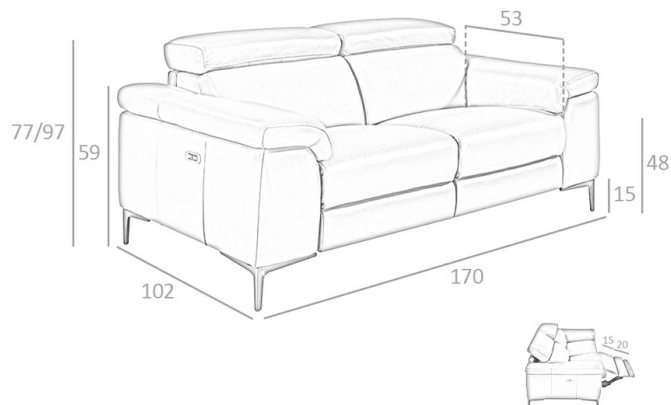

REF. 6.121

5320-2P-M5655 Sofa tapizado con respaldos articulados y mecanismo de relax electrico

MEDIDAS

Medidas: 170 x 102 x 97 cm.

Peso: 83 Kg.

Plazas: 2P

EMBALAJE

171 x 104 x 86 cm. / 83 Kg.

39 x 30 x 15 cm. / 2 Kg.

VOLUMEN

1,44 m³

PRODUCTO

Piel - STOCK - Gris Oscuro M5655

PATAS

Material Patas: Acero Oscurecido