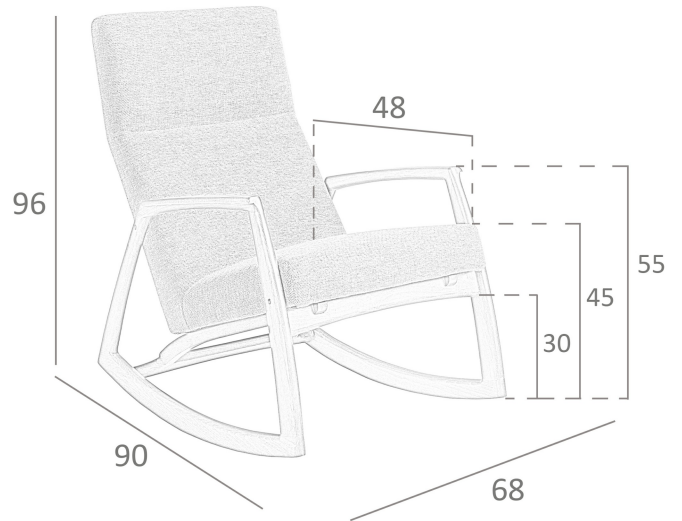

REF. 5.106

WD972 Sillón Tapizado

MEDIDAS

Medidas: 68 x 90 x 96 cm

Peso: 11 Kg

EMBALAJE

90 x 72 x 105 cm / 13 Kg

VOLUMEN

0,67 m3

PRODUCTO

Tela - STOCK - TS-SW.Gris03

PATAS

Material Patas: Madera color Nogal