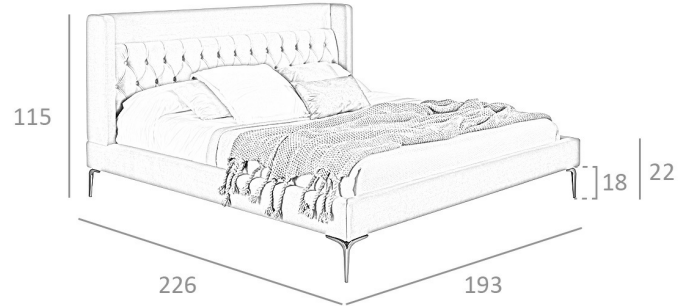

REF. 7.124

LA2102 Cama Tapizada

MEDIDAS

Medidas: 193 x 226 x 115 cm.
Peso: 88 Kg.
Medidas Colchon: 180 x 200 cm.

EMBALAJE

210 x 96 x 24 cm. / 49 Kg.
226 x 19 x 25 cm. / 27 Kg.
202 x 92 x 15 cm. / 18 Kg

VOLUMEN

0,86 m³

PRODUCTO

Tela - STOCK - Similar Brunei 17

PATAS

Material Patas: Acero Oscurecido