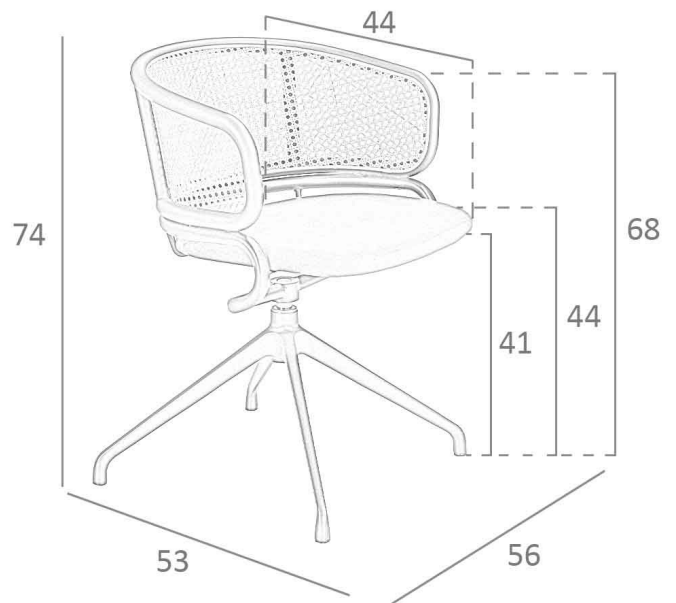

REF. 4.129

DC-1698B Silla

MEDIDAS

Medidas: 56 x 53 x 74 cm

Peso: 8 Kg

EMBALAJE

60 x 58 x 48 cm / 10 Kg

VOLUMEN

0,17 m3

PRODUCTO

Tela - STOCK - TS-SW.Marron03

Rattan

PATAS

Material Patas: Acero color Negro