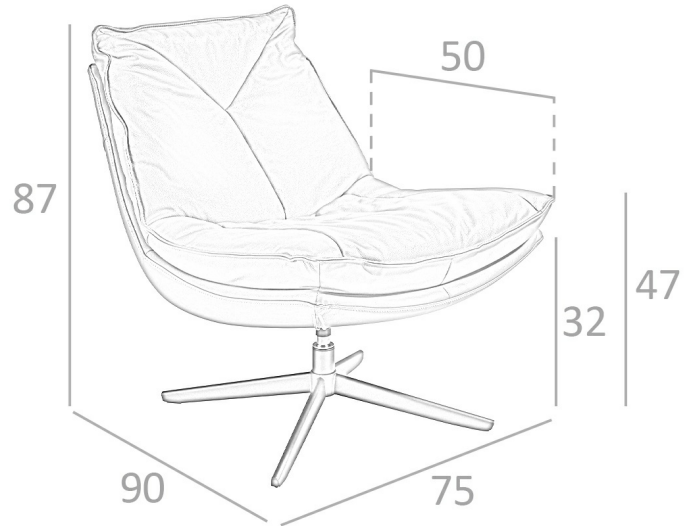

REF. 5.096

A8036-M5676 Sillón giratorio Tapizado

MEDIDAS

Medidas: 75 x 90 x 87 cm.

Peso: 23 Kg.

EMBALAJE

65 x 65 x 28 cm. / 25 Kg.

VOLUMEN

0,42 m3

PRODUCTO

Piel - STOCK - Marrón Caramelo M5676

PATAS

Material Patas: Acero color Negro